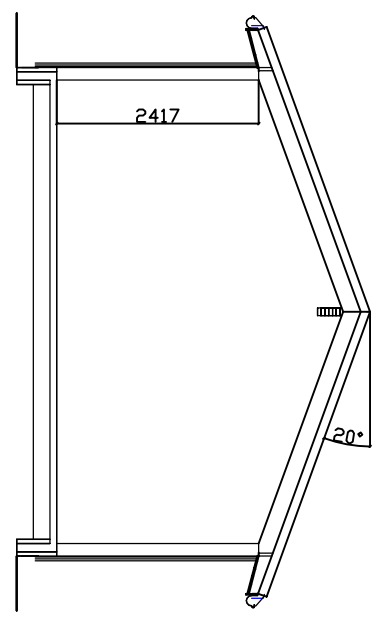

Tegningen må ikke kopieres uten tillatelse.

Snitt over stue

Hytta Bjørnågen 2--5,844x9,00m-20gr--med limtrekonstruksjon.
Hytta leveres i flere størrelser .
Standard isolasjon i hytta er:
Gulv 20cm, vegg 15cm og tak 20cm.
Takvinkelen kan økes for å få hems
Hytta kan leveres i element med største bredde 1,2meter

JARNES AS Ring 92117677 for mere info.

Tegningen må ikke kopieres uten tillatelse.

Hytta Bjørnhågen 3--5, 844x9,00m-25gr-med limtrekonstruksjon.
Hytta leveres med hems.
Standard isolasjon i hytta er:
Gulv 20cm, vegger 15cm og tak 20cm.
Takvinkelen kan økes for å få større hems.
Hytta kan leveres i element med største bredde 1,2meter