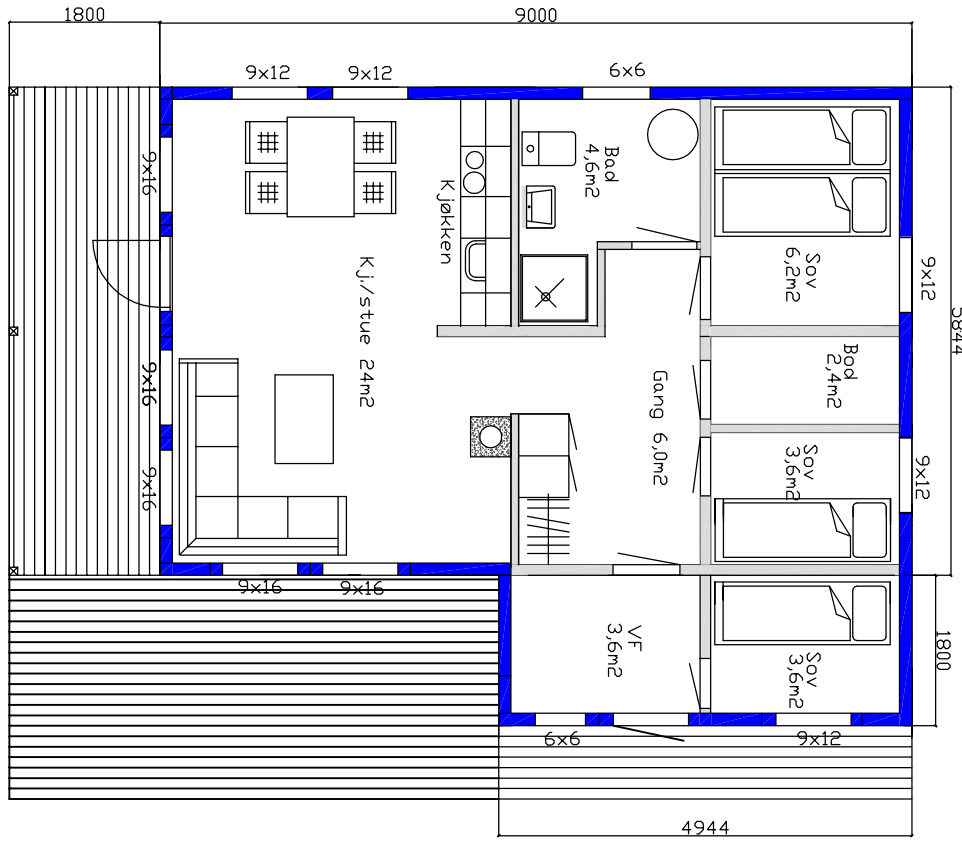

Tegningen må ikke kopieres uten tillatelse.

Snitt over stue

Hytta Bjørnågen 2--5,844x9,00m-20gr--med limtrekonstruksjon.
Hytta leveres i flere størrelser .
Standard isolasjon i hytta er:
Gulv 20cm, vegg 15cm og tak 20cm.
Takvinkelen kan økes for å få hems
Hytta kan leveres i element med største bredde 1,2meter

JARNES AS Ring 92117677 for mere info.

Tegningen må ikke kopieres uten tillatelse.

Hytta Bjørnhågen 3--5, 844x9,00m-25gr-med limtrekonstruksjon.
Hytta leveres med hems.
Standard isolasjon i hytta er:
Gulv 20cm, vegger 15cm og tak 20cm.
Takvinkelen kan økes for å få større hems.
Hytta kan leveres i element med største bredde 1,2meter