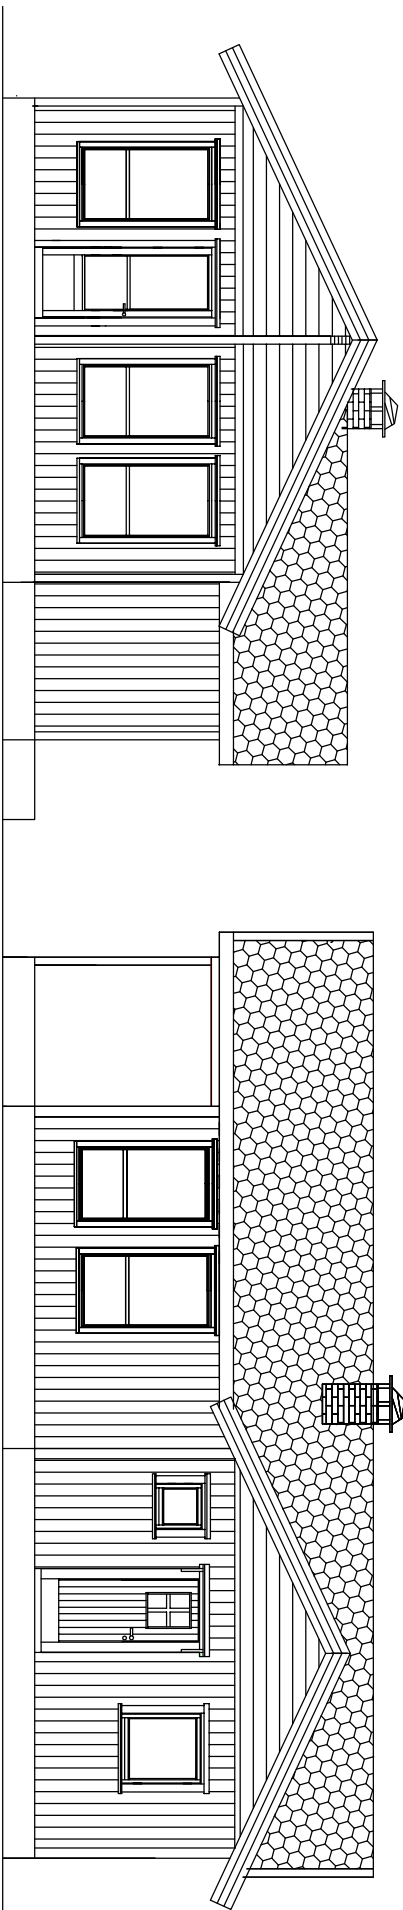

Tegningen må ikke kopieres uten tillatelse.

Snitt over stue

Hytta Bjørnågen 2--5,844x9,00m-20gr--med limtrekonstruksjon.
Hytta leveres i flere størrelser .
Standard isolasjon i hytta er:
Gulv 20cm, vegg 15cm og tak 20cm.
Takvinkelen kan økes for å få hems
Hytta kan leveres i element med største bredde 1,2meter

JARNES AS Ring 92117677 for mere info.

Tegningen må ikke kopieres uten tillatelse.

Hytta Bjørnhågen 3--5, 844x9,00m-25gr-med limtrekonstruksjon.
Hytta leveres med hems.
Standard isolasjon i hytta er:
Gulv 20cm, vegger 15cm og tak 20cm.
Takvinkelen kan økes for å få større hems.
Hytta kan leveres i element med største bredde 1,2meter