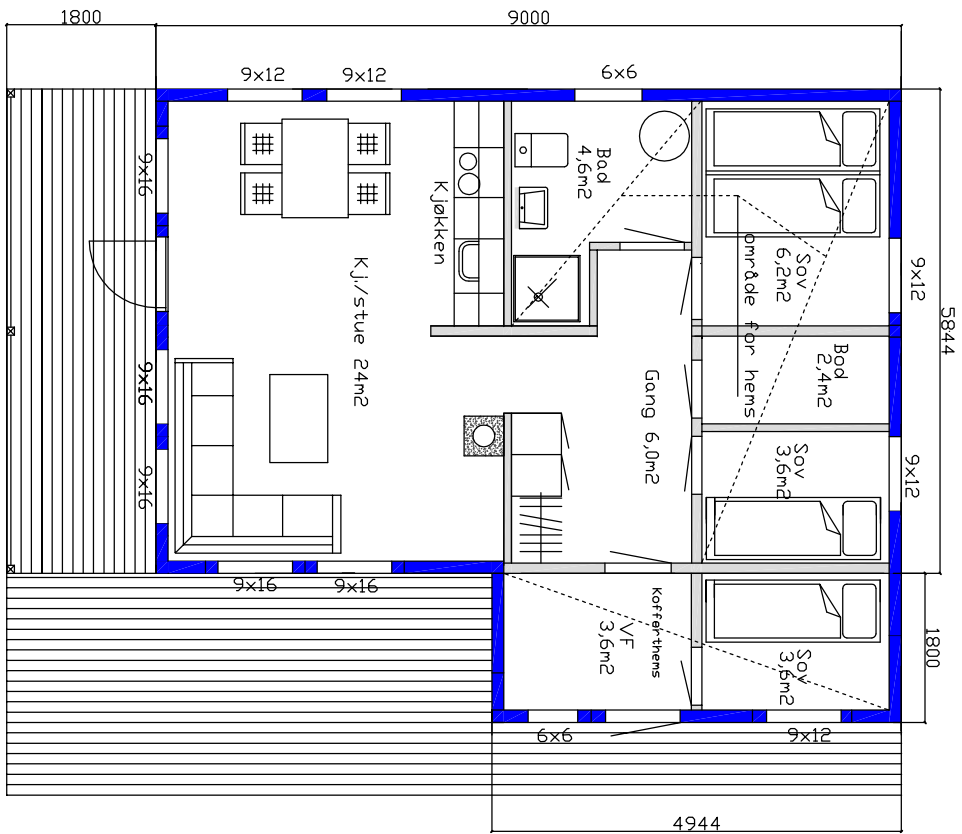

Tegningen må ikke kopieres uten tillatelse.

Snitt over stue

Hytta Bjørnågen 2--5,844x9,00m-20gr--med limtrekonstruksjon.
Hytta leveres i flere størrelser .
Standard isolasjon i hytta er:
Gulv 20cm, vegg 15cm og tak 20cm.
Takvinkelen kan økes for å få hems
Hytta kan leveres i element med største bredde 1,2meter

JARNES AS Ring 92117677 for mere info.

Tegningen må ikke kopieres uten tillatelse.

Hytta Bjørnhågen 3--5, 844x9,00m-25gr-med limtrekonstruksjon.
Hytta leveres med hems.
Standard isolasjon i hytta er:
Gulv 20cm, vegger 15cm og tak 20cm.
Takvinkelen kan økes for å få større hems.
Hytta kan leveres i element med største bredde 1,2meter