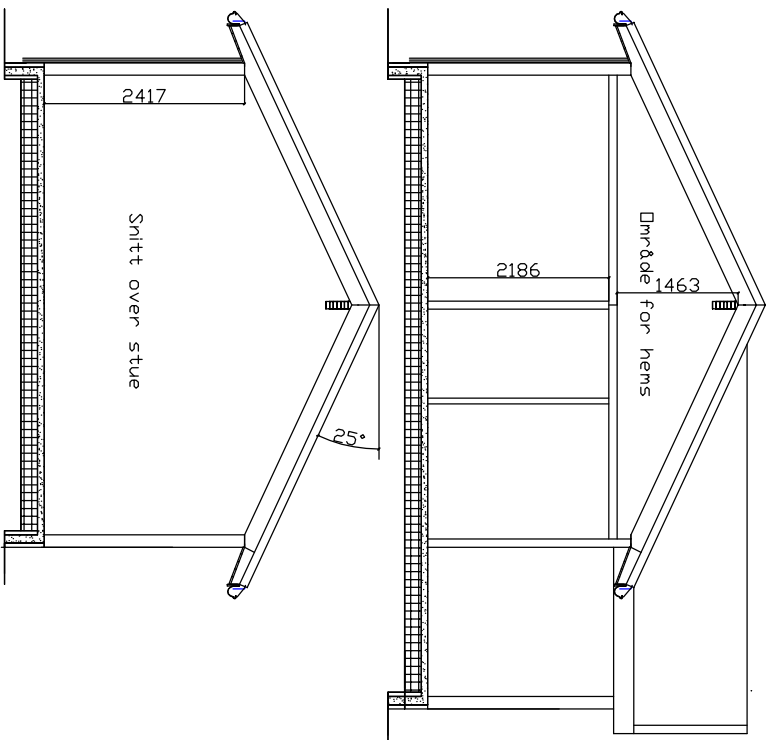

Tegningen må ikke kopieres uten tillatelse.

Snitt over stue

Hytta Bjørnågen 2--5,844x9,00m-20gr--med limtrekonstruksjon.
Hytta leveres i flere størrelser .
Standard isolasjon i hytta er:
Gulv 20cm, vegg 15cm og tak 20cm.
Takvinkelen kan økes for å få hems
Hytta kan leveres i element med største bredde 1,2meter

JARNES AS Ring 92117677 for mere info.

Tegningen må ikke kopieres uten tillatelse.

Hytta Bjørnhågen 3--5, 844x9,00m-25gr-med limtrekonstruksjon.
Hytta leveres med hems.
Standard isolasjon i hytta er:
Gulv 20cm, vegger 15cm og tak 20cm.
Takvinkelen kan økes for å få større hems.
Hytta kan leveres i element med største bredde 1,2meter