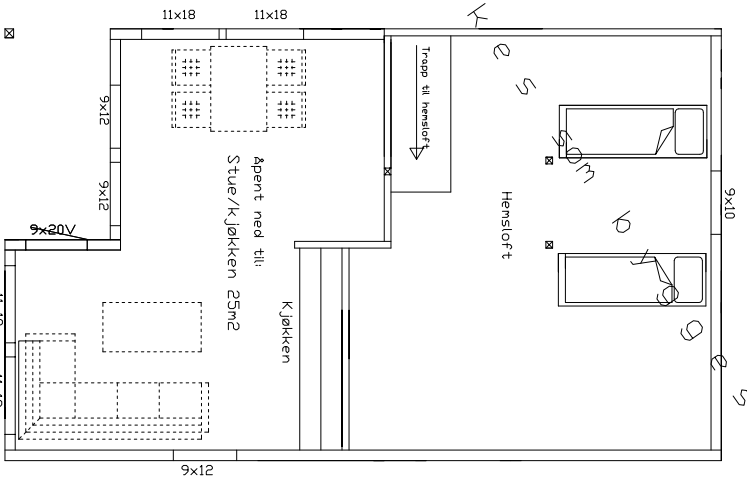

Hytta leveres med standard hyttevindu med sprosser eller store vindu uten sprosser og krekter.  
Hytta kan speilvendes og noen innervegger kan flyttes. Ønsker du endringer på tegningen så skal vi gi deg et godt tilbud. Hytta kan forlenges med moduler på 60cm i bakkont av hytta.  
Ta kontakt & få tilsendt tegninger og bilder.  
Telefon/sms 92117677

**JARNES AS**

Snitt over VF, gang og bod

Snitt over stue

Taket kan forlenges over veranda