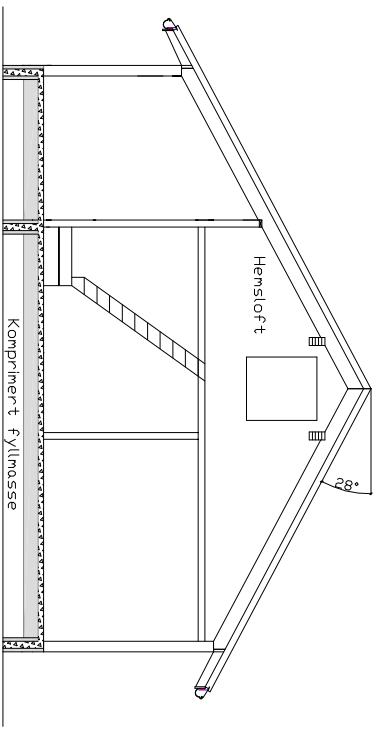

Hytta leveres med standard hyttevindu med sprosser eller store vindu uten sprosser og krekter.  
Hytta kan speilvendes og noen innervegger kan flyttes. Ønsker du endringer på tegningen så skal vi gi deg et godt tilbud. Hytta kan forlenges med moduler på 60cm i bakkont av hytta.  
Ta kontakt & få tilsendt tegninger og bilder.  
Telefon/sms 92117677

**JARNES AS**

Snitt over VF, gang og bod

Snitt over stue

Taket kan forlenges over veranda