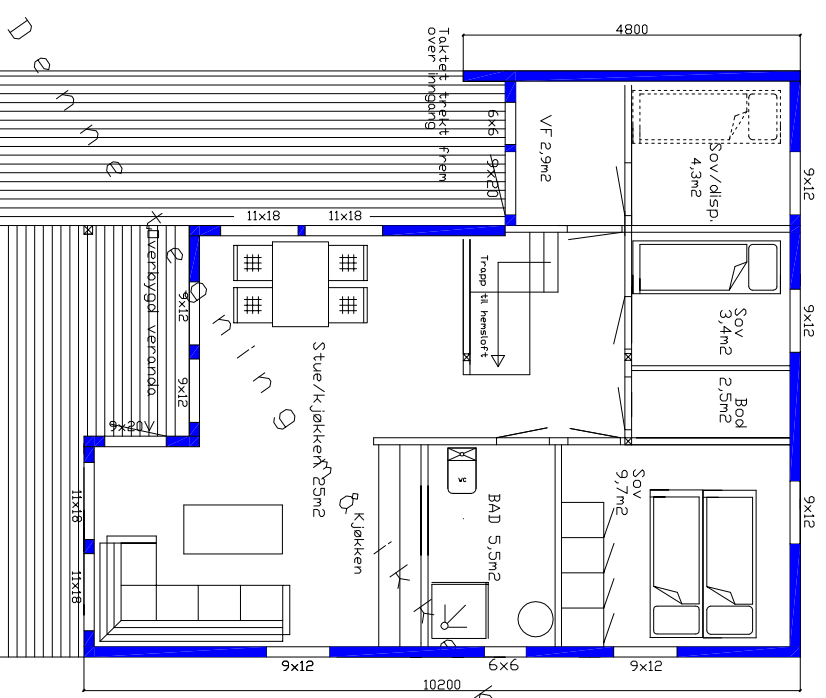

Hytta leveres med standard hyttevindu med sprosser eller store vindu uten sprosser og krekter.  
Hytta kan speilvendes og noen innervegger kan flyttes. Ønsker du endringer på tegningen så skal vi gi deg et godt tilbud. Hytta kan forlenges med moduler på 60cm i bakkont av hytta.  
Ta kontakt & få tilsendt tegninger og bilder.  
Telefon/sms 92117677

**JARNES AS**

Snitt over VF, gang og bod

Snitt over stue

Taket kan forlenges over veranda