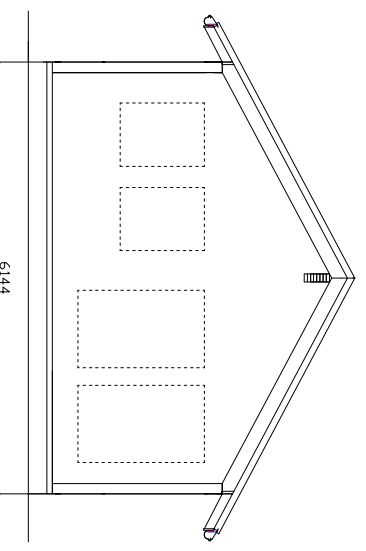

Hytta leveres med standard hyttevindu med sprosser eller store vindu uten sprosser og krekter.  
Hytta kan speilvendes og noen innervegger kan flyttes. Ønsker du endringer på tegningen så skal vi gi deg et godt tilbud. Hytta kan forlenges med moduler på 60cm i bakkont av hytta.  
Ta kontakt & få tilsendt tegninger og bilder.  
Telefon/sms 92117677

**JARNES AS**

Snitt over VF, gang og bod

Snitt over stue

Taket kan forlenges over veranda