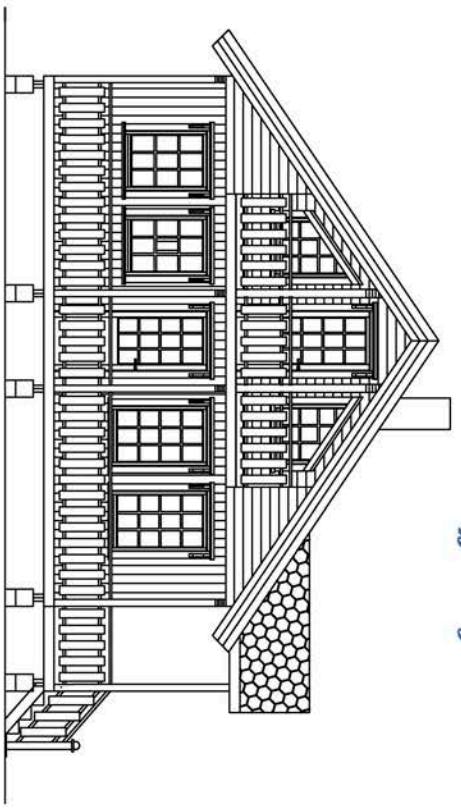

**JARNES AS**  
9302 Rossfordstraumen  
Tlf. 92117677

Tegningen må ikke kopieres uten tillatelse.

Plantegning av 1.etg

Plantegning av loftetg.

**JARNES AS**  
 9302 Rossfordstraumen  
 Telefon 92117677