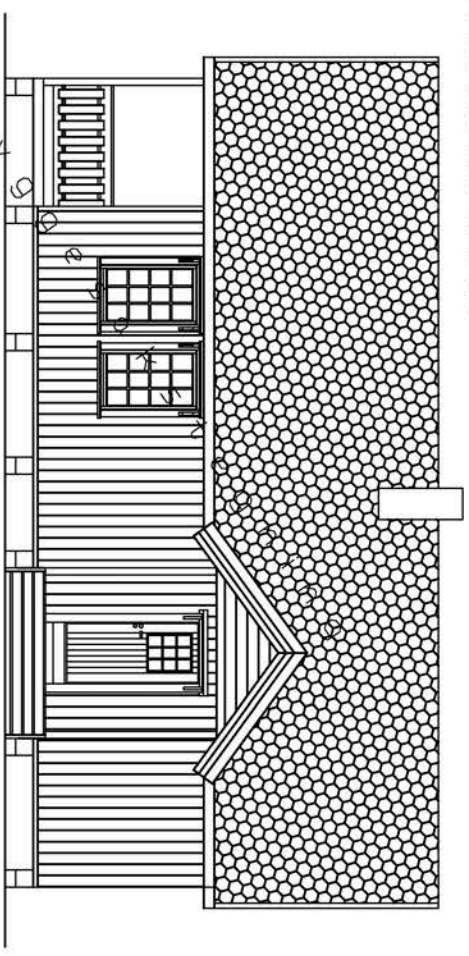

**JARNES AS**  
9302 Rossfordstraumen  
Tlf. 92117677

Tegningen må ikke kopieres uten tillatelse.

Plantegning av 1.etg

Plantegning av loftetg.

**JARNES AS**  
 9302 Rossfordstraumen  
 Telefon 92117677