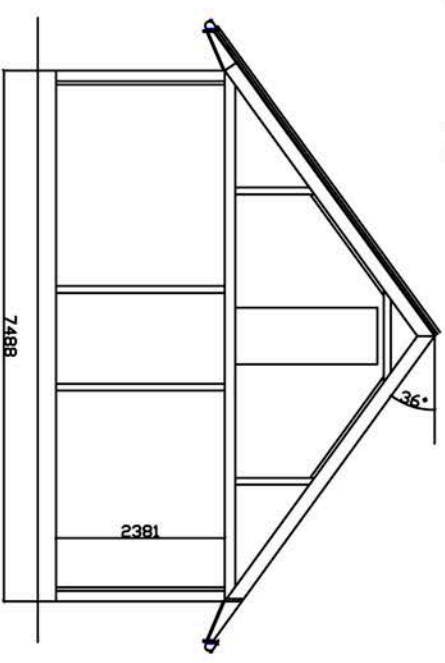

**JARNES AS**  
9302 Rossfordstraumen  
Tlf. 92117677

Tegningen må ikke kopieres uten tillatelse.

Plantegning av 1.etg

Plantegning av loftetg.

**JARNES AS**  
 9302 Rossfordstraumen  
 Telefon 92117677