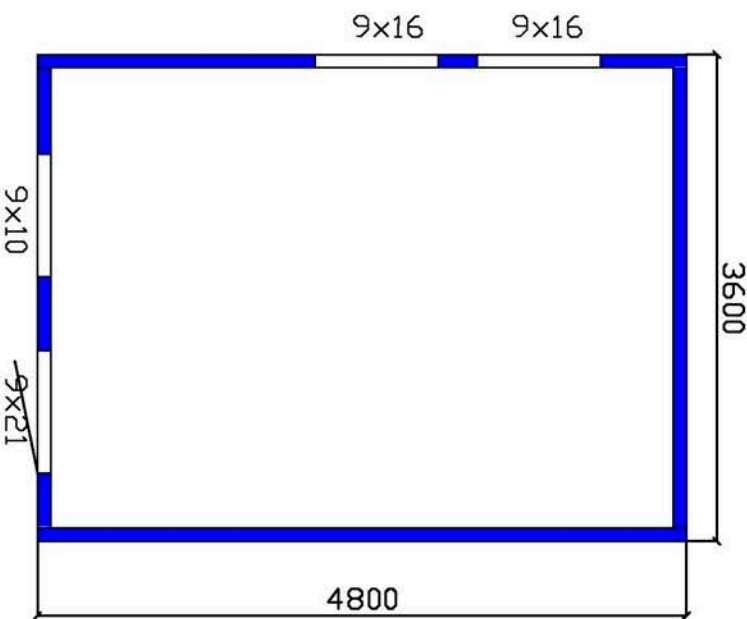

Anneks nr 3

JARNES AS

9302 Rossfjordstraumen
Tlf. 92117677
post@rossfjordhytta.no