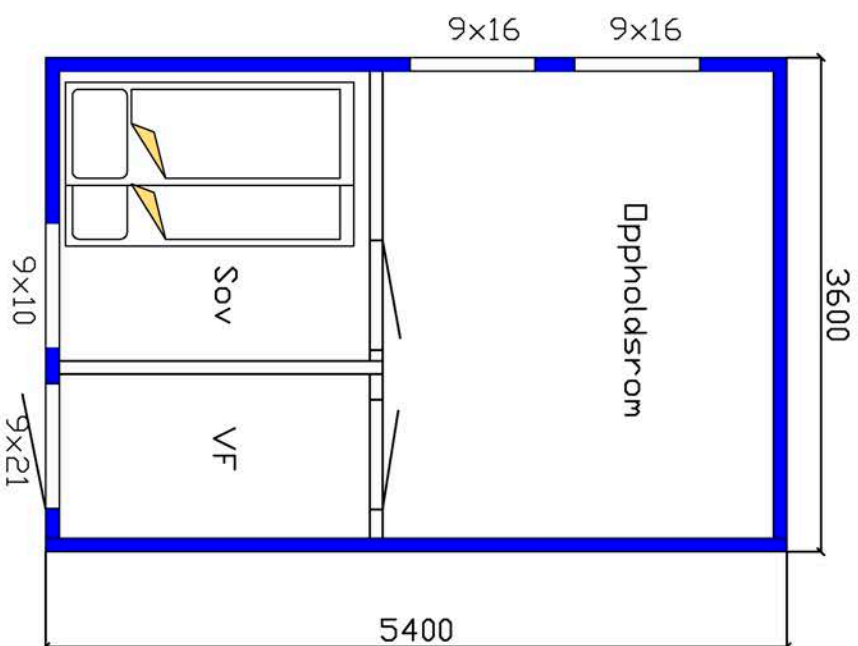

Anneks nr 4

(Innredningen er bare ment som eksempel og er ikke med i prisen).
Anneksset kan forlenges med moduler på 60cm.

JARNES AS

9302 Rossfjordsstraumen
Tlf. 92117677
post@rossfjordhytta.no