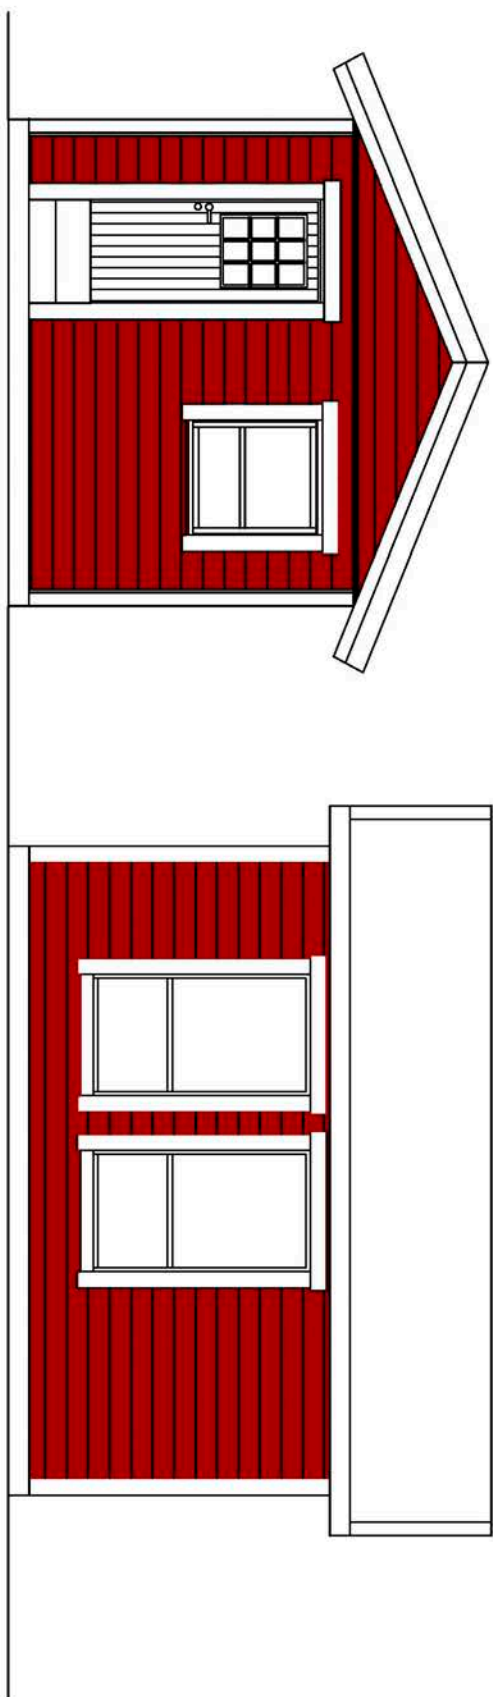

Anneks nr 2

Tegningen må ikke kopieres uten tillatelse.

JARNES AS

9302 Rossfjordstraumen
Tlf. 92117677
post@rossfjordhytta.no

Anneks nr 3

JARNES AS

9302 Rossfjordstraumen
Tlf. 92117677
post@rossfjordhytta.no

Anneks nr 4

(Innredningen er bare ment som eksempel og er ikke med i prisen).
Anneksset kan forlenges med moduler på 60cm.

JARNES AS

9302 Rossfjordsstraumen
Tlf. 92117677
post@rossfjordhytta.no