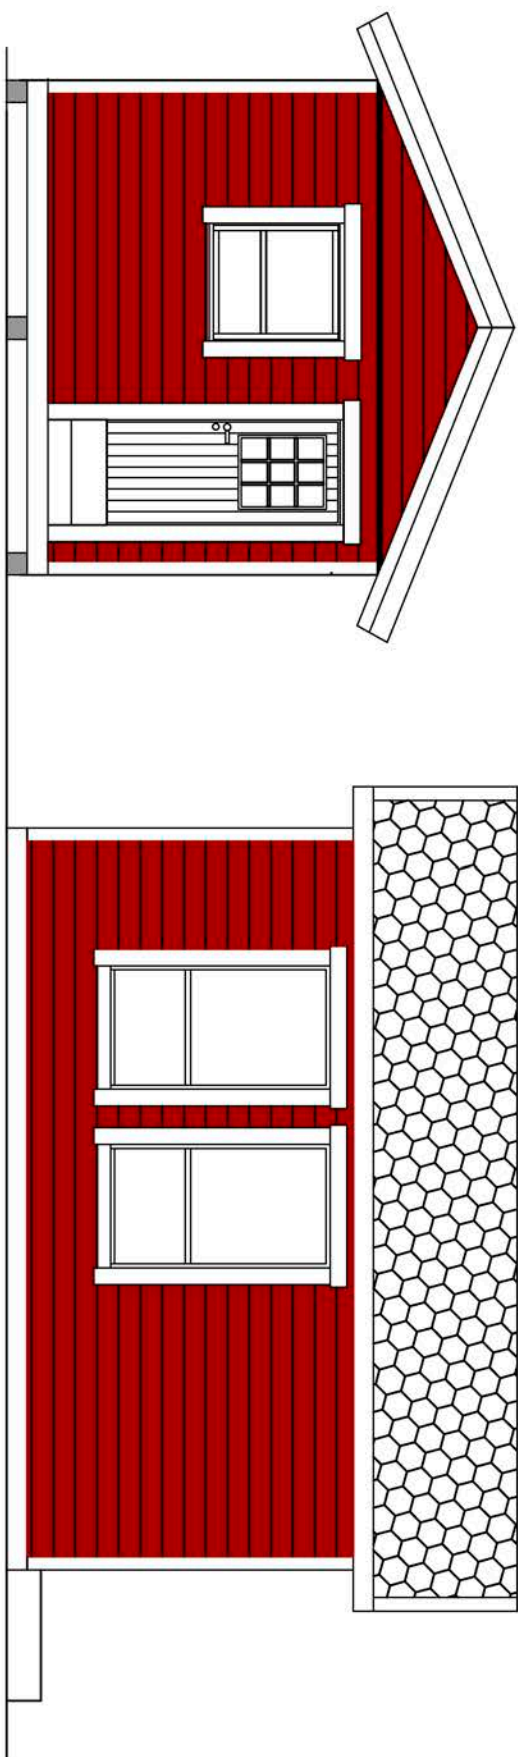

Anneks nr 4

(Innredningen er bare ment som eksempel og er ikke med i prisen).
Anneksset kan forlenges med moduler på 60cm.

JARNES AS

9302 Rossfjordsstraumen
Tlf. 92117677
post@rossfjordhytta.no