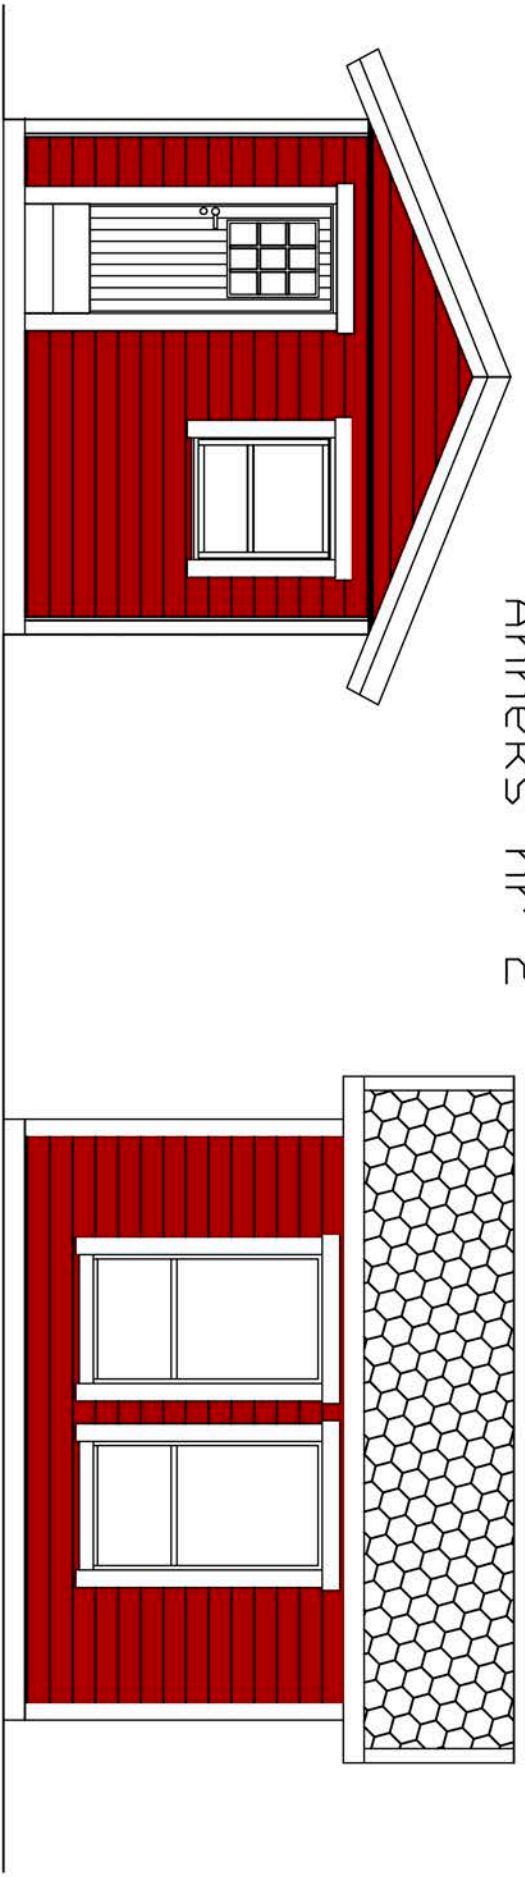

Anneks nr 2

Tegningen må ikke kopieres uten tillatelse.

JARNES AS

9302 Rossfjordstraumen
Tlf. 92117677
post@rossfjordhytta.no