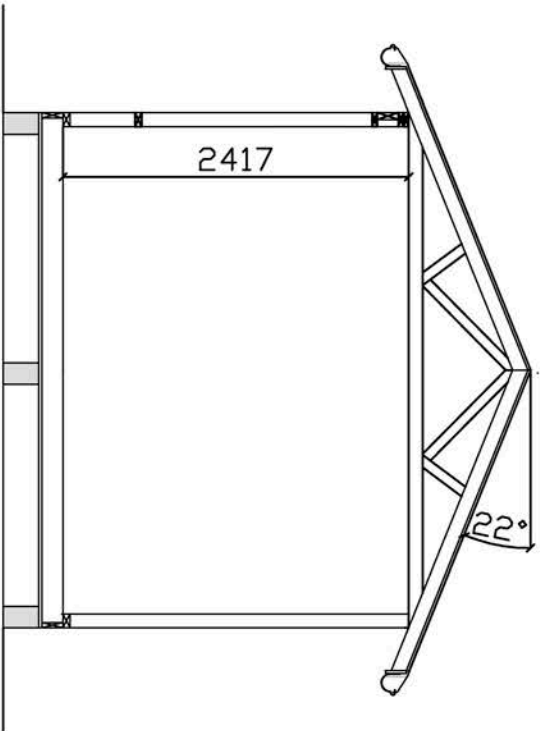

Anneks nr 2

Tegningen må ikke kopieres uten tillatelse.

JARNES AS

9302 Rossfjordstraumen
Tlf. 92117677
post@rossfjordhytta.no