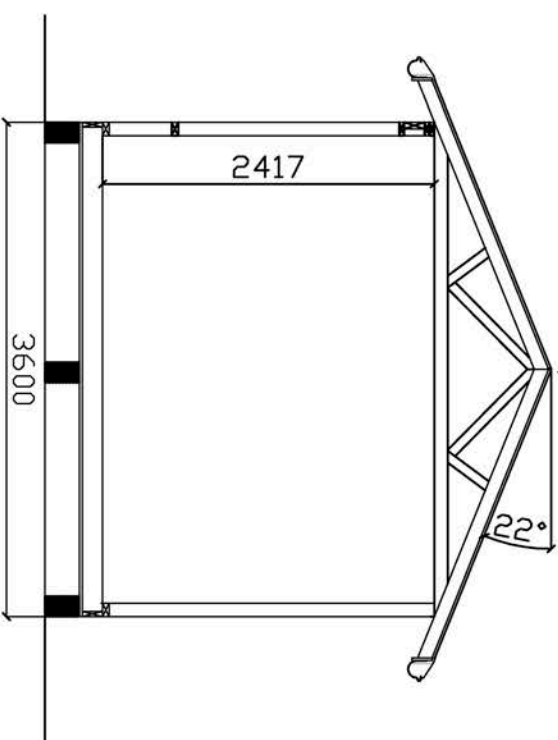

Anneks nr 4

(Innredningen er bare ment som eksempel og er ikke med i prisen).
Anneksset kan forlenges med moduler på 60cm.

JARNES AS

9302 Rossfjordsstraumen
Tlf. 92117677
post@rossfjordhytta.no