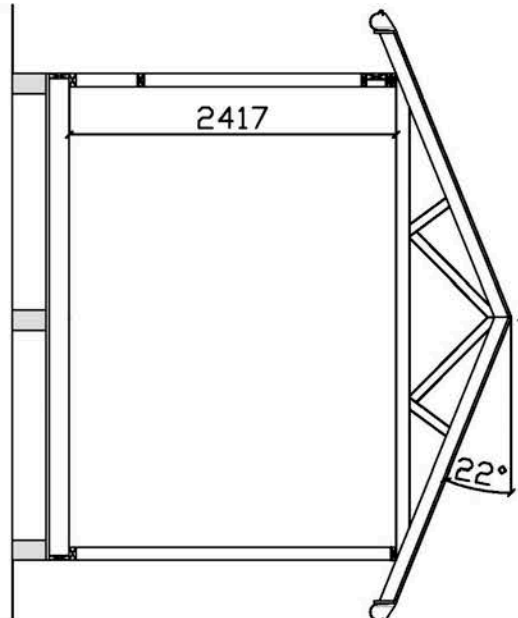

Anneks nr 3

JARNES AS

9302 Rossfjordstraumen
Tlf. 92117677
post@rossfjordhytta.no