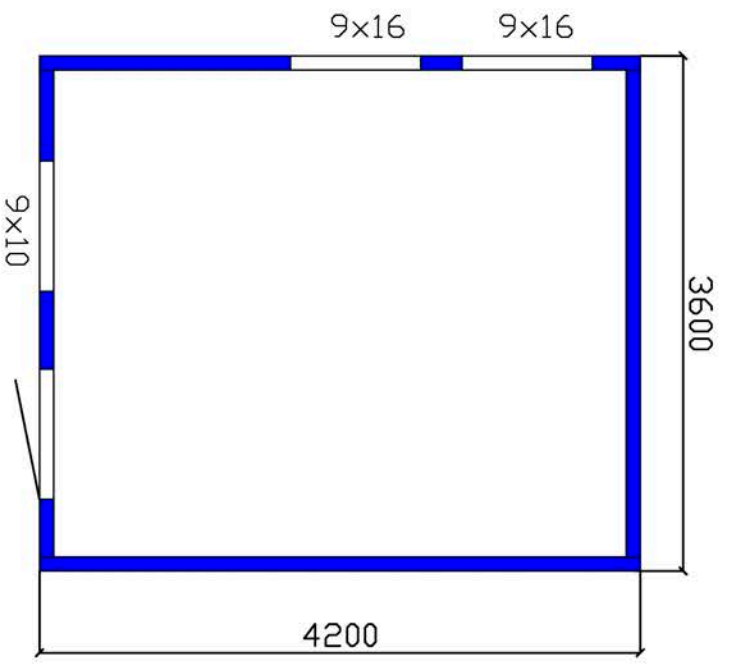

Anneks nr 2

Tegningen må ikke kopieres uten tillatelse.

JARNES AS

9302 Rossfjordstraumen
Tlf. 92117677
post@rossfjordhytta.no