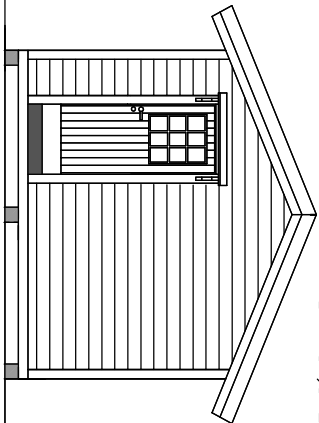

JARNES ANNEKS NR 3-22-2018

BRA 17,5m²

Annekset kan leveres med andre vindu.
Annekset kan leveres i element.
Lengden på annekset kan økes/minskes
med moduler på 60 cm.

JARNES AS Telefon 92117677

www.rossfjordhytta.no