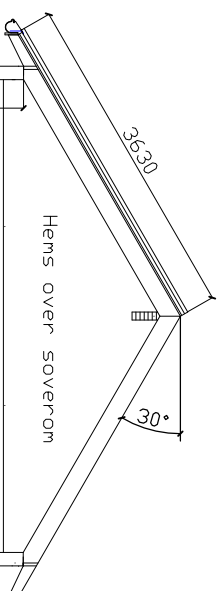

Strøghytta Halvarsdabu 3--5,54x8,40m-30gr-med hems 2019
BRA 42m²

Tegningen viser hytta Halvarsdabu med 30gr takvinkel og ned hems.

Tegningen må ikke kopieres uten tillatelse.

Halvarsdabu 3 med hems

Halvarsdabu 3 uten hems

Hytta Halvarsdabu 3--5,54x8,40-22/30gr-med limtrekonstruksjon
Hytta leveres i flere størrelser .
Standard isolasjon i hytta er:
Gulv 20cm, vegger 15cm og tak 20cm.
Hytta kan leveres i element med største bredde 1,2meter

Hytta Halvarðsbu 4--5,54x8,40-22/30gr-med limtrekonstruksjon
Hytta leveres i flere størrelser .
Standard isolasjon i hytta er:
Gulv 20cm, vegger 15cm og tak 20cm.
Hytta kan leveres i element med største bredde 1,2meter

JARNES AS

Tegningen må ikke kopieres uten tillatelse.
Telefon for mer info. 92117677

Idabu 4 uten hems

Hytta Idabu 4--5,544x9,00-22/30-med overbygget inngang er en prisgunstig hytte med limtre. Hytta levers med 30gr takvinkel for hems. Standard isolasjon i hytta er: Gulv 20cm, vegger 15cm og tak 20cm. Hytta kan leveres i element. Hytta kan forlenges med moduler på 60cm.