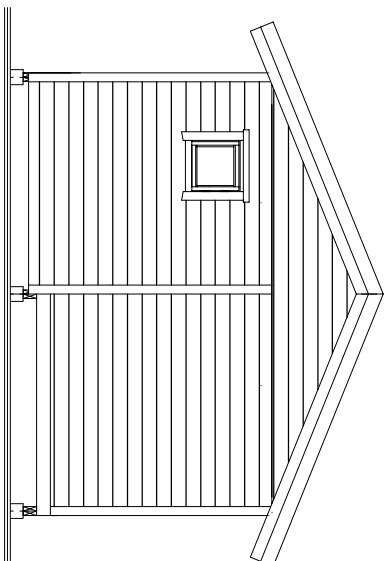

Hytta Halvarsdabu 3--5,54x8,40-22/30gr-med limtrekonstruksjon
Hytta leveres i flere størrelser .
Standard isolasjon i hytta er:
Gulv 20cm, vegger 15cm og tak 20cm.
Hytta kan leveres i element med største bredde 1,2meter

Hytta Halvarðsbu 4--5,54x8,40-22/30gr-med limtrekonstruksjon
Hytta leveres i flere størrelser .
Standard isolasjon i hytta er:
Gulv 20cm, vegger 15cm og tak 20cm.
Hytta kan leveres i element med største bredde 1,2meter

JARNES AS

Ring 92117677 for merre info.
Tegningen må ikke kopieres uten tillatelse.

Idabu 2 uten hems

Hytta Idabu 2--4,944x8,40-22/30-med overbygd inngang er en prisgunstig hyttekonstruksjon. Hytta levers med 30gr.takvinkel for hems. Standard isolasjon i hytta er: Gulv 20cm, vegger 15cm og tak 20cm. Hytta kan leveres i element. Hytta kan forlenges med moduler på 60cm.

Tegningen må ikke kopieres uten tillatelse.
JARNES AS
Telefon for mer info. 92117677

Idabu 3 uten hems

Hytta, Idabu 3-4, 944x9,00-22/30-med overbyggingang er en prisgunstig hytte med lintre. Hytta leveres med 30gr.takvinkel for hems. Standard isolasjon i hytta er: Gulv 20cm, vegger 15cm og tak 20cm. Hytta kan leveres i element. Hytta kan forlenges med moduler på 60cm.