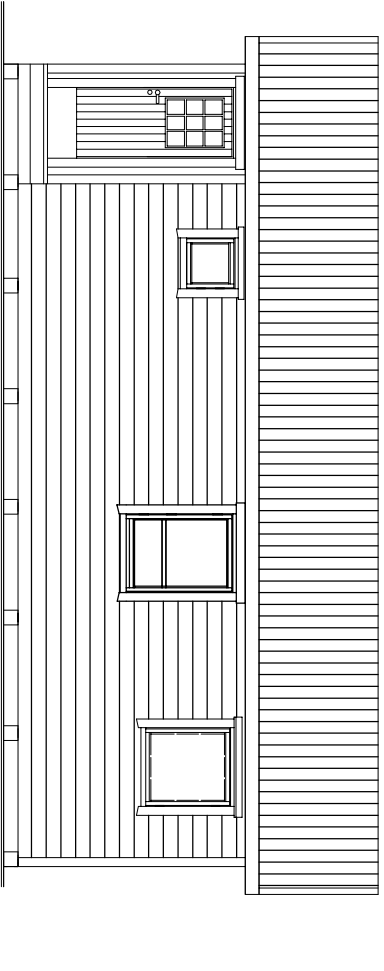

Strøghytta Halvarsdabu 3--5,54x8,40m-30gr-med hems 2019
BRA 42m²

Tegningen viser hytta Halvarsdabu med 30gr takvinkel og ned hems.

Tegningen må ikke kopieres uten tillatelse.

Halvarsdabu 3 med hems

Halvarsdabu 3 uten hems

Hytta Halvarðsbu 4--5,54x8,40-22/30gr-med limtrekonstruksjon
Hytta leveres i flere størrelser .
Standard isolasjon i hytta er:
Gulv 20cm, vegger 15cm og tak 20cm.
Hytta kan leveres i element med største bredde 1,2meter

JARNES AS

Ring 92117677 for merre info.
Tegningen må ikke kopieres uten tillatelse.

Idabu 2 uten hems

Hytta Idabu 2--4,944x8,40-22/30-med overbygd inngang er en prisgunstig hyttekonstruksjon. Hytta levers med 30gr.takvinkel for hems. Standard isolasjon i hytta er: Gulv 20cm, vegger 15cm og tak 20cm. Hytta kan leveres i element. Hytta kan forlenges med moduler på 60cm.

Tegningen må ikke kopieres uten tillatelse.
JARNES AS
Telefon for mer info. 92117677

Idabu 3 uten hems

Hytta, Idabu 3-4, 944x9,00-22/30-med overbyggingang er en prisgunstig hytte med lintre. Hytta leveres med 30gr.takvinkel for hems. Standard isolasjon i hytta er: Gulv 20cm, vegger 15cm og tak 20cm. Hytta kan leveres i element. Hytta kan forlenges med moduler på 60cm.