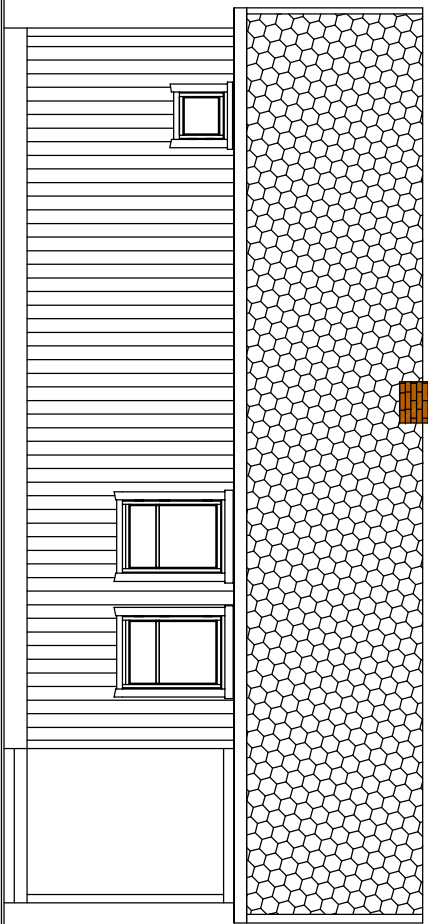

Strøghytta Halvarsdabu 3--5,54x8,40m-30gr-med hems 2019
BRA 42m²

Tegningen viser hytta Halvarsdabu med 30gr takvinkel og ned hems.

Tegningen må ikke kopieres uten tillatelse.

Halvarsdabu 3 med hems

Halvarsdabu 3 uten hems

Hytta Halvarsdabu 3--5,54x8,40-22/30gr-med limtrekonstruksjon
Hytta leveres i flere størrelser .
Standard isolasjon i hytta er:
Gulv 20cm, vegger 15cm og tak 20cm.
Hytta kan leveres i element med største bredde 1,2meter

JARNES AS

Ring 92117677 for mere info.

Strøvguldhytta Halvarðsbu 4--5,54x8,40m-22/30gr-med/uten hems 2019
BRÅ 42m²

Tegningen viser hytta Halvarðsbu 4 med 30gr takvinkel og ned hems.

Halvarðsbu 4 med hems

Halvarðsbu 4 uten hems

Hytta Halvarðsbu 4--5,54x8,40-22/30gr-med limtrekonstruksjon
Hytta leveres i flere størrelser .
Standard isolasjon i hytta er:
Gulv 20cm, vegger 15cm og tak 20cm.
Hytta kan leveres i element med største bredde 1,2meter