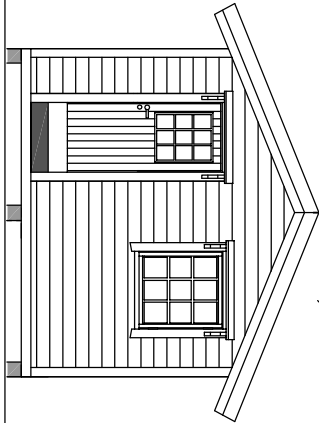

JARNES ANNEKS NR 2

BRA 15,5m²