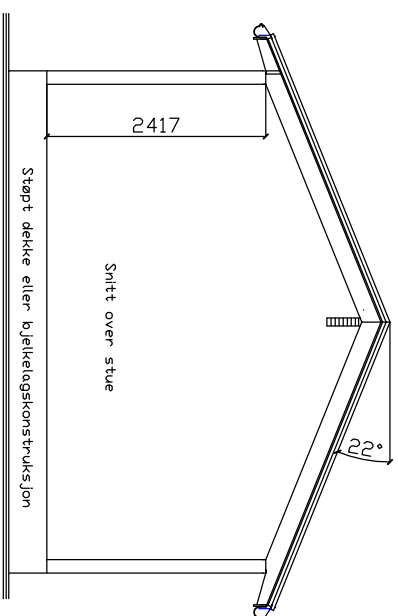

Strøghytta Halvarsdabu 3--5,54x8,40m-30gr-med hems 2019
BRA 42m²

Tegningen viser hytta Halvarsdabu med 30gr takvinkel og ned hems.

Tegningen må ikke kopieres uten tillatelse.

Halvarsdabu 3 med hems

Halvarsdabu 3 uten hems

Hytta Halvarsdabu 3--5,54x8,40-22/30gr-med limtrekonstruksjon
Hytta leveres i flere størrelser .
Standard isolasjon i hytta er:
Gulv 20cm, vegger 15cm og tak 20cm.
Hytta kan leveres i element med største bredde 1,2meter

JARNES AS

Ring 92117677 for mere info.

Strøvguldhytta Halvarðsbu 4--5,54x8,40m-22/30gr-med/uten hems 2019
BRÅ 42m²

Tegningen viser hytta Halvarðsbu 4 med 30gr takvinkel og ned hems.

Halvarðsbu 4 med hems

Halvarðsbu 4 uten hems

Hytta Halvarðsbu 4--5,54x8,40-22/30gr-med limtrekonstruksjon
Hytta leveres i flere størrelser .
Standard isolasjon i hytta er:
Gulv 20cm, vegger 15cm og tak 20cm.
Hytta kan leveres i element med største bredde 1,2meter