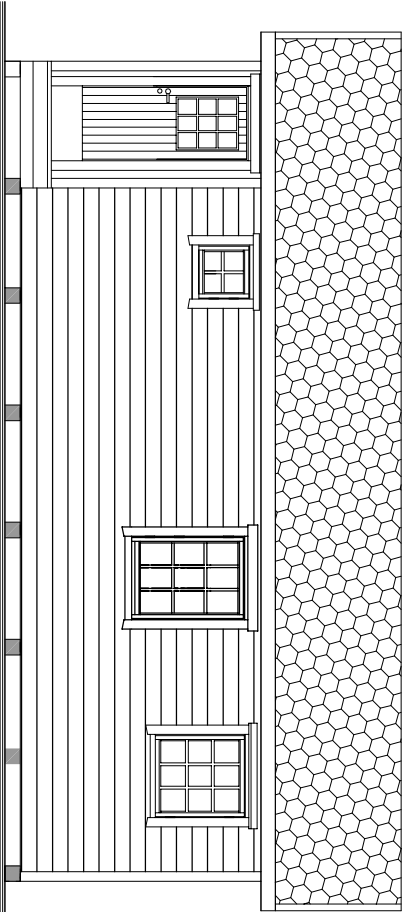

Hytta Idabu 2--4,944x8,40-22/30-med overbygd inngang er en prisgunstig hyttekonstruksjon. Hytta levers med 30gr.takvinkel for hems. Standard isolasjon i hytta er: Gulv 20cm, vegger 15cm og tak 20cm. Hytta kan leveres i element. Hytta kan forlenges med moduler på 60cm.

Tegningen må ikke kopieres uten tillatelse.
JARNES AS
Telefon for mer info. 92117677