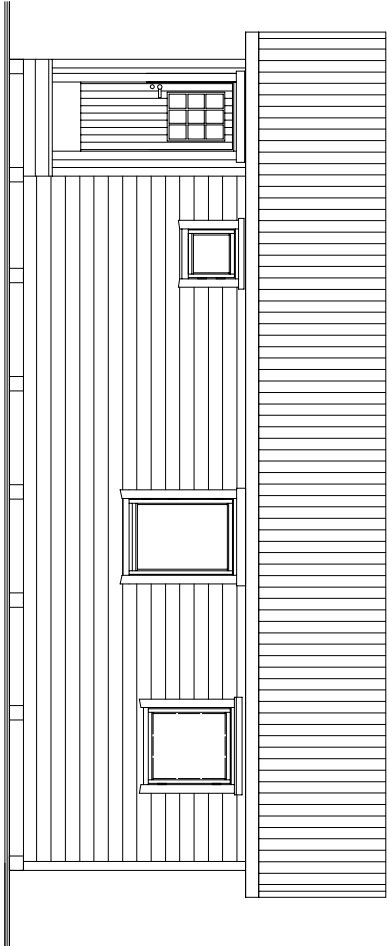

Strøghytta Halvarsdabu 3--5,54x8,40m-30gr-med hems 2019
BRA 42m²

Tegningen viser hytta Halvarsdabu med 30gr takvinkel og ned hems.

Tegningen må ikke kopieres uten tillatelse.

Halvarsdabu 3 med hems

Halvarsdabu 3 uten hems

JARNES AS

Ring 92117677 for merre info.
Tegningen må ikke kopieres uten tillatelse.

Idabu 2 uten hems

Hytta Idabu 2--4,944x8,40-22/30-med overbygd inngang er en prisgunstig hyttekonstruksjon. Hytta levers med 30gr.takvinkel for hems. Standard isolasjon i hytta er: Gulv 20cm, vegger 15cm og tak 20cm. Hytta kan leveres i element. Hytta kan forlenges med moduler på 60cm.

Tegningen må ikke kopieres uten tillatelse.
JARNES AS
Telefon for mer info. 92117677

Idabu 3 uten hems

Hytta, Idabu 3-4, 944x9,00-22/30-med overbyggingang er en prisgunstig hytte med lintre. Hytta leveres med 30gr.takvinkel for hems. Standard isolasjon i hytta er: Gulv 20cm, vegger 15cm og tak 20cm. Hytta kan leveres i element. Hytta kan forlenges med moduler på 60cm.

JARNES AS

Tegningen må ikke kopieres uten tillatelse.
Telefon for mer info. 92117677

Idabu 4 uten hems

Hytta Idabu 4--5,544x9,00-22/30-med overbygget inngang er en prisgunstig hytte med limtre. Hytta levers med 30gr takvinkel for hems. Standard isolasjon i hytta er: Gulv 20cm, vegger 15cm og tak 20cm. Hytta kan leveres i element. Hytta kan forlenges med moduler på 60cm.