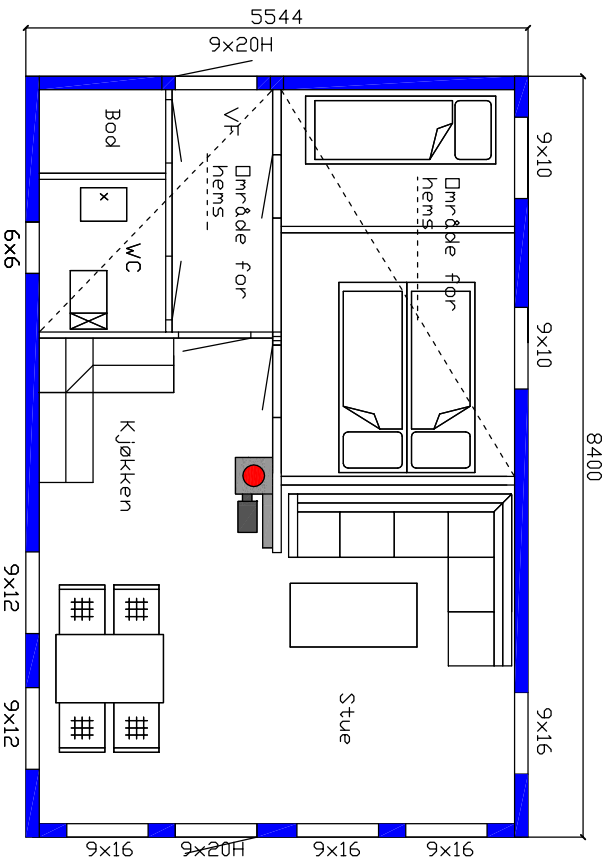

Strøghytta Halvarsdabu 3--5,54x8,40m-30gr-med hems 2019
BRA 42m²

Tegningen viser hytta Halvarsdabu med 30gr takvinkel og ned hems.

Tegningen må ikke kopieres uten tillatelse.

Halvarsdabu 3 med hems

Halvarsdabu 3 uten hems

Hytta Halvarsdabu 3--5,54x8,40-22/30gr-med limtrekonstruksjon
Hytta leveres i flere størrelser .
Standard isolasjon i hytta er:
Gulv 20cm, vegger 15cm og tak 20cm.
Hytta kan leveres i element med største bredde 1,2meter

Hytta Halvarðsbu 4--5,54x8,40-22/30gr-med limtrekonstruksjon
Hytta leveres i flere størrelser .
Standard isolasjon i hytta er:
Gulv 20cm, vegger 15cm og tak 20cm.
Hytta kan leveres i element med største bredde 1,2meter

JARNES AS

Ring 92117677 for merre info.
Tegningen må ikke kopieres uten tillatelse.

Idabu 2 uten hems

Hytta Idabu 2--4,944x8,40-22/30-med overbygd inngang er en prisgunstig hyttekonstruksjon. Hytta levers med 30gr.takvinkel for hems. Standard isolasjon i hytta er: Gulv 20cm, vegger 15cm og tak 20cm. Hytta kan leveres i element. Hytta kan forlenges med moduler på 60cm.