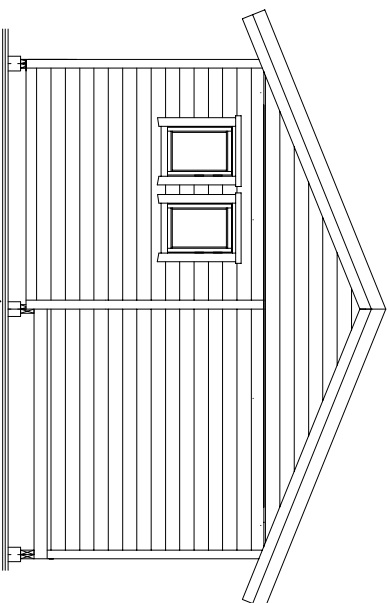

Hytta Halvarsdabu 3--5,54x8,40-22/30gr-med limtrekonstruksjon
Hytta leveres i flere størrelser .
Standard isolasjon i hytta er:
Gulv 20cm, vegger 15cm og tak 20cm.
Hytta kan leveres i element med største bredde 1,2meter

JARNES AS

Ring 92117677 for merre info.
Tegningen må ikke kopieres uten tillatelse.

Idabu 2 uten hems

Hytta Idabu 2--4,944x8,40-22/30-med overbygd inngang er en prisgunstig hyttekonstruksjon. Hytta levers med 30gr.takvinkel for hems. Standard isolasjon i hytta er: Gulv 20cm, vegger 15cm og tak 20cm. Hytta kan leveres i element. Hytta kan forlenges med moduler på 60cm.

Tegningen må ikke kopieres uten tillatelse.
JARNES AS
Telefon for mer info. 92117677

Idabu 3 uten hems

Hytta, Idabu 3-4, 944x9,00-22/30-med overbyggingang er en prisgunstig hytte med lintre. Hytta leveres med 30gr.takvinkel for hems. Standard isolasjon i hytta er: Gulv 20cm, vegger 15cm og tak 20cm. Hytta kan leveres i element. Hytta kan forlenges med moduler på 60cm.

JARNES AS

Tegningen må ikke kopieres uten tillatelse.
Telefon for mer info. 92117677

Idabu 4 uten hems

Hytta Idabu 4--5,544x9,00-22/30-med overbygget inngang er en prisgunstig hytte med limtre. Hytta levers med 30gr takvinkel for hems. Standard isolasjon i hytta er: Gulv 20cm, vegger 15cm og tak 20cm. Hytta kan leveres i element. Hytta kan forlenges med moduler på 60cm.