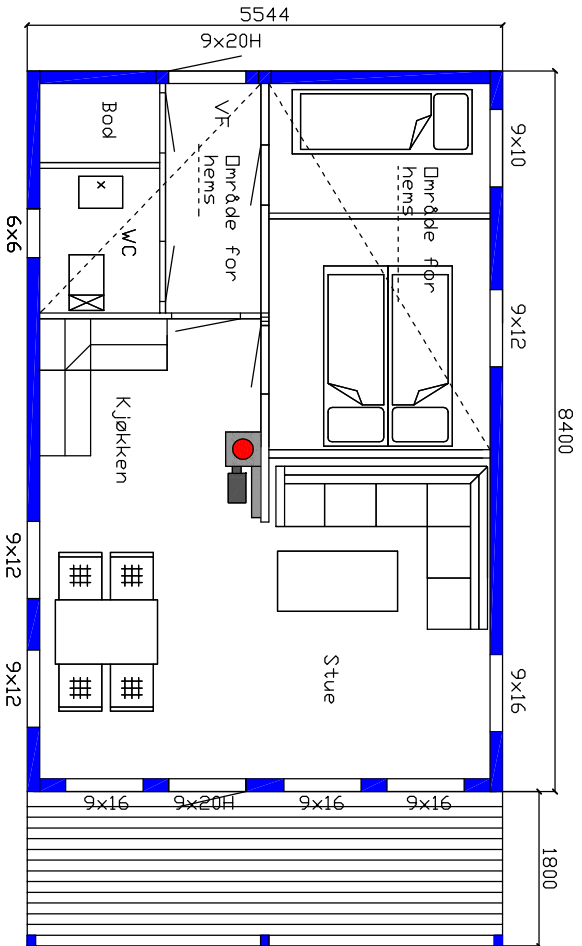

Strøghytta Halvarsdabu 3--5,54x8,40m-30gr-med hems 2019
BRA 42m²

Tegningen viser hytta Halvarsdabu med 30gr takvinkel og ned hems.

Tegningen må ikke kopieres uten tillatelse.

Halvarsdabu 3 med hems

Halvarsdabu 3 uten hems

Hytta Halvarsdabu 3--5,54x8,40-22/30gr-med limtrekonstruksjon
Hytta leveres i flere størrelser .
Standard isolasjon i hytta er:
Gulv 20cm, vegger 15cm og tak 20cm.
Hytta kan leveres i element med største bredde 1,2meter

JARNES AS

Ring 92117677 for mere info.

Strøvguldhytta Halvarðsbu 4--5,54x8,40m-22/30gr-med/uten hems 2019
BRÅ 42m²

Tegningen viser hytta Halvarðsbu 4 med 30gr takvinkel og ned hems.

Halvarðsbu 4 med hems

Halvarðsbu 4 uten hems

Hytta Halvarðsbu 4--5,54x8,40-22/30gr-med limtrekonstruksjon
Hytta leveres i flere størrelser .
Standard isolasjon i hytta er:
Gulv 20cm, vegger 15cm og tak 20cm.
Hytta kan leveres i element med største bredde 1,2meter