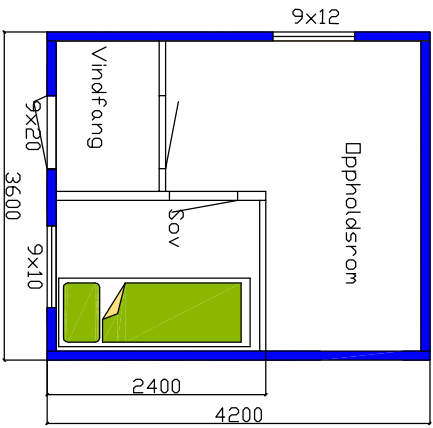

JARNES ANNEKS NR 3-22-2018

BRA 17,5m²

Annekset kan leveres med andre vindu.
Annekset kan leveres i element.
Lengden på annekset kan økes/minskes
med moduler på 60 cm.

JARNES AS Telefon 92117677

www.rossfjordhytta.no