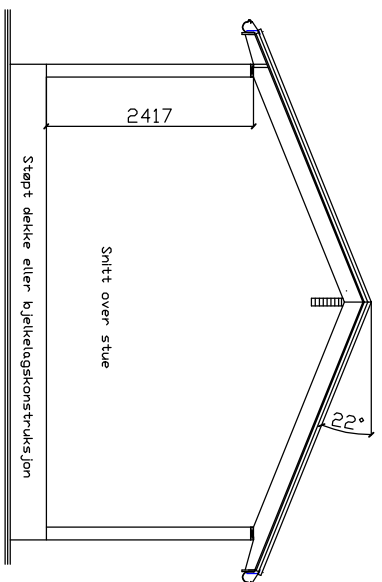

Strøghytta Halvarsdabu 3--5,54x8,40m-30gr-med hems 2019
BRA 42m²

Tegningen viser hytta Halvarsdabu med 30gr takvinkel og ned hems.

Tegningen må ikke kopieres uten tillatelse.

Halvarsdabu 3 med hems

Halvarsdabu 3 uten hems

Hytta Halvarsdabu 3--5,54x8,40-22/30gr-med limtrekonstruksjon
Hytta leveres i flere størrelser .
Standard isolasjon i hytta er:
Gulv 20cm, vegger 15cm og tak 20cm.
Hytta kan leveres i element med største bredde 1,2meter

JARNES AS

Ring 92117677 for mere info.

Strøvguldhytta Halvarðsbu 4--5,54x8,40m-22/30gr-med/uten hems 2019
BRÅ 42m²

Tegningen viser hytta Halvarðsbu 4 med 30gr takvinkel og ned hems.

Halvarðsbu 4 med hems

Halvarðsbu 4 uten hems

Hytta Halvarðsbu 4--5,54x8,40-22/30gr-med limtrekonstruksjon
Hytta leveres i flere størrelser .
Standard isolasjon i hytta er:
Gulv 20cm, vegger 15cm og tak 20cm.
Hytta kan leveres i element med største bredde 1,2meter