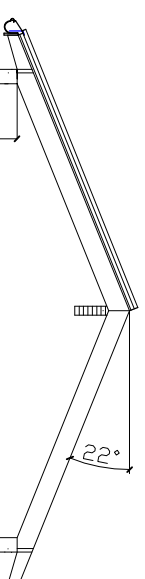

Idabu 2 uten hems