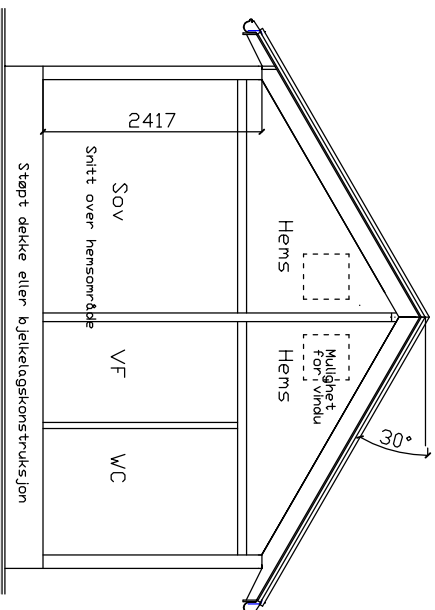

Strøghytta Halvarsdabu 3--5,54x8,40m-30gr-med hems 2019
BRA 42m²

Tegningen viser hytta Halvarsdabu med 30gr takvinkel og ned hems.

Tegningen må ikke kopieres uten tillatelse.

Halvarsdabu 3 med hems

Halvarsdabu 3 uten hems

Hytta Halvarsdabu 3--5,54x8,40-22/30gr-med limtrekonstruksjon
Hytta leveres i flere størrelser .
Standard isolasjon i hytta er:
Gulv 20cm, vegger 15cm og tak 20cm.
Hytta kan leveres i element med største bredde 1,2meter

JARNES AS

Ring 92117677 for mere info.

Strøvguldhytta Halvarðsbu 4--5,54x8,40m-22/30gr-med/uten hems 2019
BRÅ 42m²

Tegningen viser hytta Halvarðsbu 4 med 30gr takvinkel og ned hems.

Halvarðsbu 4 med hems

Halvarðsbu 4 uten hems

Hytta Halvarðsbu 4--5,54x8,40-22/30gr-med limtrekonstruksjon
Hytta leveres i flere størrelser .
Standard isolasjon i hytta er:
Gulv 20cm, vegger 15cm og tak 20cm.
Hytta kan leveres i element med største bredde 1,2meter