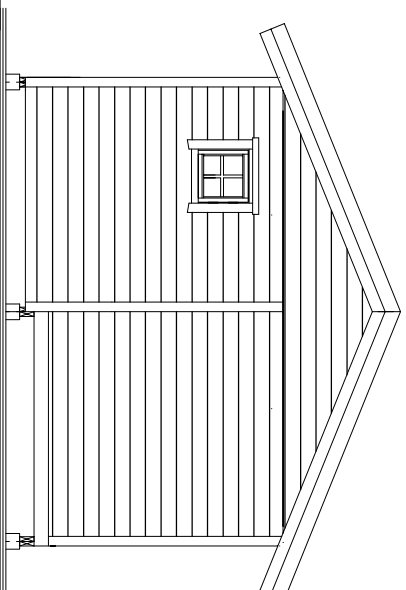

Hytta Halvarsdabu 3--5,54x8,40-22/30gr-med limtrekonstruksjon
Hytta leveres i flere størrelser .
Standard isolasjon i hytta er:
Gulv 20cm, vegger 15cm og tak 20cm.
Hytta kan leveres i element med største bredde 1,2meter

JARNES AS

Ring 92117677 for mere info.

Strøvguldhytta Halvarðsbu 4--5,54x8,40m-22/30gr-med/uten hems 2019
BRÅ 42m²

Tegningen viser hytta Halvarðsbu 4 med 30gr takvinkel og ned hems.

Halvarðsbu 4 med hems

Halvarðsbu 4 uten hems

Hytta Halvarðsbu 4--5,54x8,40-22/30gr-med limtrekonstruksjon
Hytta leveres i flere størrelser .
Standard isolasjon i hytta er:
Gulv 20cm, vegger 15cm og tak 20cm.
Hytta kan leveres i element med største bredde 1,2meter

JARNES AS

Ring 92117677 for merre info.
Tegningen må ikke kopieres uten tillatelse.

Idabu 2 uten hems

Hytta Idabu 2--4,944x8,40-22/30-med overbygd inngang er en prisgunstig hyttekonstruksjon. Hytta levers med 30gr.takvinkel for hems. Standard isolasjon i hytta er: Gulv 20cm, vegger 15cm og tak 20cm. Hytta kan leveres i element. Hytta kan forlenges med moduler på 60cm.