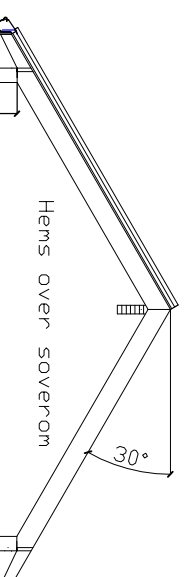

Idabu 2 uten hems

Hytta Idabu 2--4,944x8,40-22/30-med overbygd inngang er en prisgunstig hyttekonstruksjon. Hytta levers med 30gr.takvinkel for hems. Standard isolasjon i hytta er: Gulv 20cm, vegger 15cm og tak 20cm. Hytta kan leveres i element. Hytta kan forlenges med moduler på 60cm.

Tegningen må ikke kopieres uten tillatelse.
JARNES AS
Telefon for mer info. 92117677