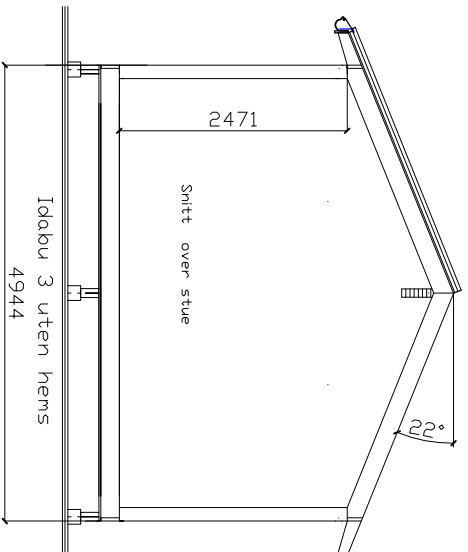

Hytta, Idabu 3-4, 944x9,00-22/30-med overbyggingang er en prisgunstig hytte med lintre. Hytta leveres med 30gr.takvinkel for hems. Standard isolasjon i hytta er: Gulv 20cm, vegger 15cm og tak 20cm. Hytta kan leveres i element. Hytta kan forlenges med moduler på 60cm.

JARNES AS

Tegningen må ikke kopieres uten tillatelse.
Telefon for mer info. 92117677