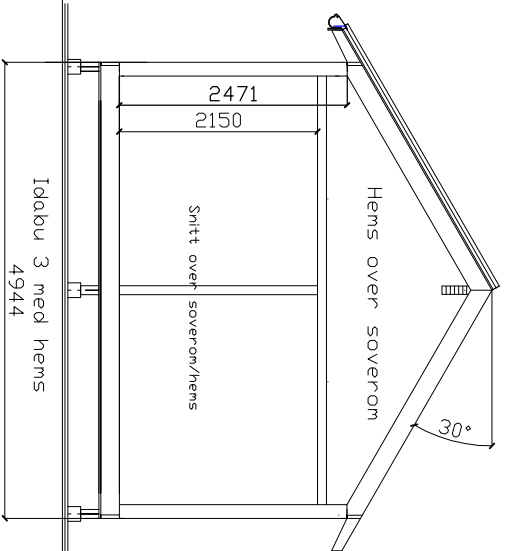

Hytta, Idabu 3-4, 944x9,00-22/30-med overbyggingang er en prisgunstig hytte med lintre. Hytta leveres med 30gr.takvinkel for hems. Standard isolasjon i hytta er: Gulv 20cm, vegger 15cm og tak 20cm. Hytta kan leveres i element. Hytta kan forlenges med moduler på 60cm.

JARNES AS

Tegningen må ikke kopieres uten tillatelse.
Telefon for mer info. 92117677