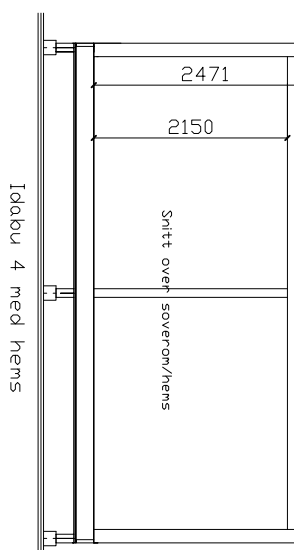

Hytta Halvarsdabu 3--5,54x8,40-22/30gr-med limtrekonstruksjon
Hytta leveres i flere størrelser .
Standard isolasjon i hytta er:
Gulv 20cm, vegger 15cm og tak 20cm.
Hytta kan leveres i element med største bredde 1,2meter

Hytta Halvarðsbu 4--5,54x8,40-22/30gr-med limtrekonstruksjon
Hytta leveres i flere størrelser .
Standard isolasjon i hytta er:
Gulv 20cm, vegger 15cm og tak 20cm.
Hytta kan leveres i element med største bredde 1,2meter

Tegningen må ikke kopieres uten tillatelse.
JARNES AS
Telefon for mer info. 92117677

Idabu 3 uten hems

Hytta, Idabu 3-4, 944x9,00-22/30-med overbyggingang er en prisgunstig hytte med lintre. Hytta leveres med 30gr.takvinkel for hems. Standard isolasjon i hytta er: Gulv 20cm, vegger 15cm og tak 20cm. Hytta kan leveres i element. Hytta kan forlenges med moduler på 60cm.

JARNES AS

Tegningen må ikke kopieres uten tillatelse.
Telefon for mer info. 92117677

Idabu 4 uten hems

Hytta Idabu 4--5,544x9,00-22/30-med overbygget inngang er en prisgunstig hytte med limtre. Hytta levers med 30gr takvinkel for hems. Standard isolasjon i hytta er: Gulv 20cm, vegger 15cm og tak 20cm. Hytta kan leveres i element. Hytta kan forlenges med moduler på 60cm.