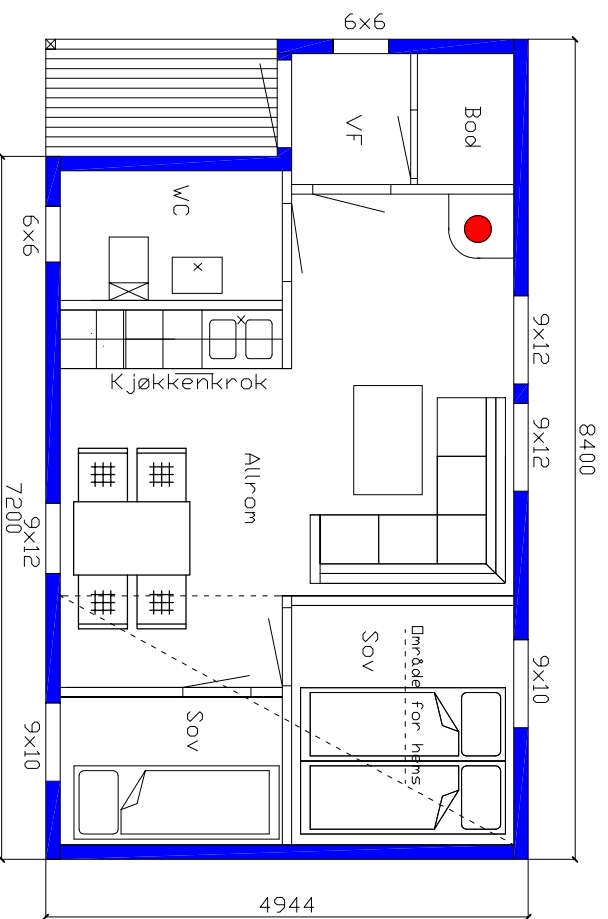

Idabu 2 uten hems

Hytta Idabu 2--4,944x8,40-22/30-med overbygd inngang er en prisgunstig hyttekonstruksjon. Hytta levers med 30gr.takvinkel for hems. Standard isolasjon i hytta er: Gulv 20cm, vegger 15cm og tak 20cm. Hytta kan leveres i element. Hytta kan forlenges med moduler på 60cm.

Tegningen må ikke kopieres uten tillatelse.
JARNES AS
Telefon for mer info. 92117677