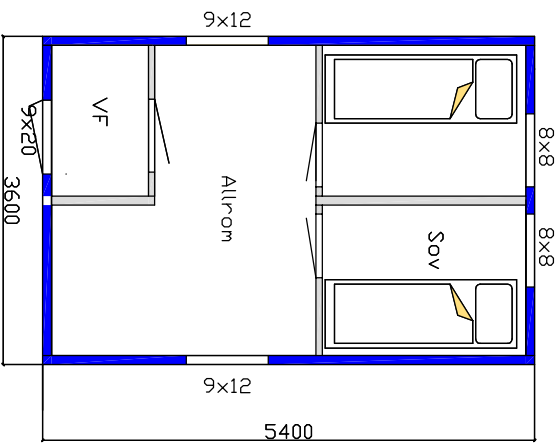

JARNES ANNEKS NR 3-22-2018

BRA 17,5m²

Annekset kan leveres med andre vindu.
Annekset kan leveres i element.
Lengden på annekset kan økes/minskes
med moduler på 60 cm.

JARNES AS Telefon 92117677

www.rossfjordhytta.no