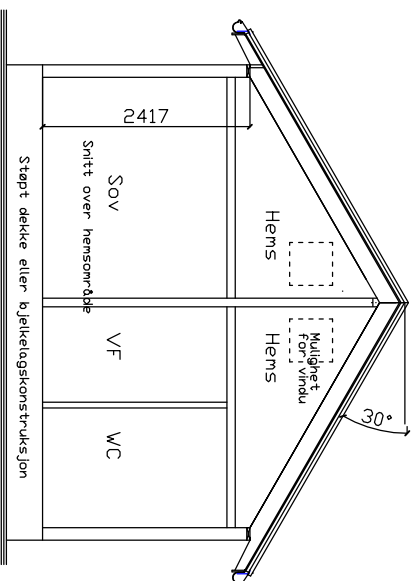

Strøghytta Halvarsdabu 3--5,54x8,40m-30gr-med hems 2019
BRA 42m²

Tegningen viser hytta Halvarsdabu med 30gr takvinkel og ned hems.

Tegningen må ikke kopieres uten tillatelse.

Halvarsdabu 3 med hems

Halvarsdabu 3 uten hems

Hytta Halvarsdabu 3--5,54x8,40-22/30gr-med limtrekonstruksjon
Hytta leveres i flere størrelser .
Standard isolasjon i hytta er:
Gulv 20cm, vegger 15cm og tak 20cm.
Hytta kan leveres i element med største bredde 1,2meter

JARNES AS

Ring 92117677 for mere info.

Strøvguldhytta Halvarðsbu 4--5,54x8,40m-22/30gr-med/uten hems 2019
BRÅ 42m²

Tegningen viser hytta Halvarðsbu 4 med 30gr takvinkel og ned hems.

Halvarðsbu 4 med hems

Halvarðsbu 4 uten hems

Hytta Halvarðsbu 4--5,54x8,40-22/30gr-med limtrekonstruksjon
Hytta leveres i flere størrelser .
Standard isolasjon i hytta er:
Gulv 20cm, vegger 15cm og tak 20cm.
Hytta kan leveres i element med største bredde 1,2meter