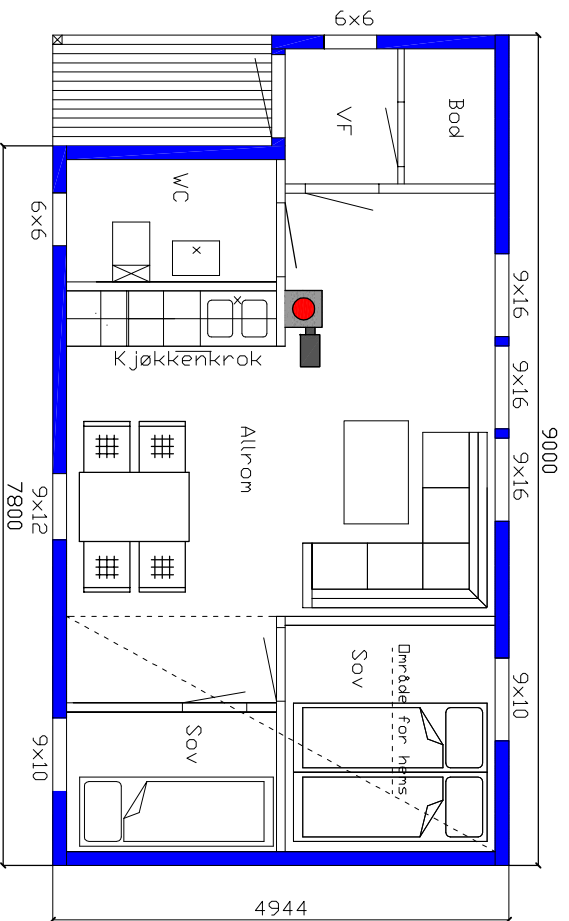

Hytta Halvarsdabu 3--5,54x8,40-22/30gr-med limtrekonstruksjon
Hytta leveres i flere størrelser .
Standard isolasjon i hytta er:
Gulv 20cm, vegger 15cm og tak 20cm.
Hytta kan leveres i element med største bredde 1,2meter

Hytta Halvarðsbu 4--5,54x8,40-22/30gr-med limtrekonstruksjon
Hytta leveres i flere størrelser .
Standard isolasjon i hytta er:
Gulv 20cm, vegger 15cm og tak 20cm.
Hytta kan leveres i element med største bredde 1,2meter

JARNES AS

Ring 92117677 for merre info.
Tegningen må ikke kopieres uten tillatelse.

Idabu 2 uten hems

Hytta Idabu 2--4,944x8,40-22/30-med overbygd inngang er en prisgunstig hyttekonstruksjon. Hytta levers med 30gr.takvinkel for hems. Standard isolasjon i hytta er: Gulv 20cm, vegger 15cm og tak 20cm. Hytta kan leveres i element. Hytta kan forlenges med moduler på 60cm.

Tegningen må ikke kopieres uten tillatelse.
JARNES AS
Telefon for mer info. 92117677

Idabu 3 uten hems

Hytta, Idabu 3-4, 944x9,00-22/30-med overbyggingang er en prisgunstig hytte med lintre. Hytta leveres med 30gr.takvinkel for hems. Standard isolasjon i hytta er: Gulv 20cm, vegger 15cm og tak 20cm. Hytta kan leveres i element. Hytta kan forlenges med moduler på 60cm.