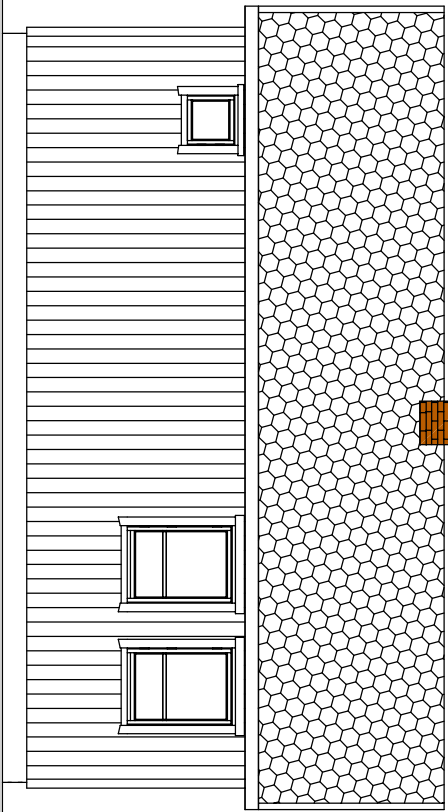

Strøghytta Halvarsdabu 3--5,54x8,40m-30gr-med hems 2019
BRA 42m²

Tegningen viser hytta Halvarsdabu med 30gr takvinkel og ned hems.

Tegningen må ikke kopieres uten tillatelse.

Halvarsdabu 3 med hems

Halvarsdabu 3 uten hems

Hytta Halvarsdabu 3--5,54x8,40-22/30gr-med limtrekonstruksjon
Hytta leveres i flere størrelser .
Standard isolasjon i hytta er:
Gulv 20cm, vegger 15cm og tak 20cm.
Hytta kan leveres i element med største bredde 1,2meter

JARNES AS

Ring 92117677 for mere info.

Strøvguldhytta Halvarðsbu 4--5,54x8,40m-22/30gr-med/uten hems 2019
BRÅ 42m²

Tegningen viser hytta Halvarðsbu 4 med 30gr takvinkel og ned hems.

Halvarðsbu 4 med hems

Halvarðsbu 4 uten hems

Hytta Halvarðsbu 4--5,54x8,40-22/30gr-med limtrekonstruksjon
Hytta leveres i flere størrelser .
Standard isolasjon i hytta er:
Gulv 20cm, vegger 15cm og tak 20cm.
Hytta kan leveres i element med største bredde 1,2meter