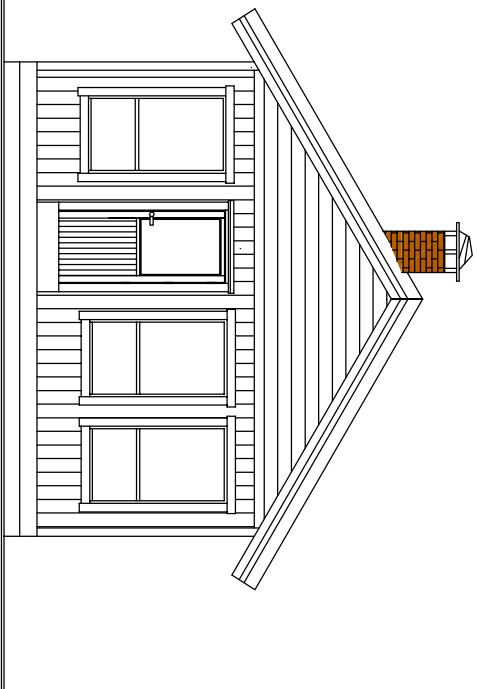

Strøghytta Halvarsdabu 3--5,54x8,40m-30gr-med hems 2019
BRA 42m²

Tegningen viser hytta Halvarsdabu med 30gr takvinkel og ned hems.

Tegningen må ikke kopieres uten tillatelse.

Halvarsdabu 3 med hems

Halvarsdabu 3 uten hems

Hytta Halvarsdabu 3--5,54x8,40-22/30gr-med limtrekonstruksjon
Hytta leveres i flere størrelser .
Standard isolasjon i hytta er:
Gulv 20cm, vegger 15cm og tak 20cm.
Hytta kan leveres i element med største bredde 1,2meter

JARNES AS

Ring 92117677 for mere info.

Strøvguldhytta Halvarðsbu 4--5,54x8,40m-22/30gr-med/uten hems 2019
BRÅ 42m²

Tegningen viser hytta Halvarðsbu 4 med 30gr takvinkel og ned hems.

Halvarðsbu 4 med hems

Halvarðsbu 4 uten hems

Hytta Halvarðsbu 4--5,54x8,40-22/30gr-med limtrekonstruksjon
Hytta leveres i flere størrelser .
Standard isolasjon i hytta er:
Gulv 20cm, vegger 15cm og tak 20cm.
Hytta kan leveres i element med største bredde 1,2meter