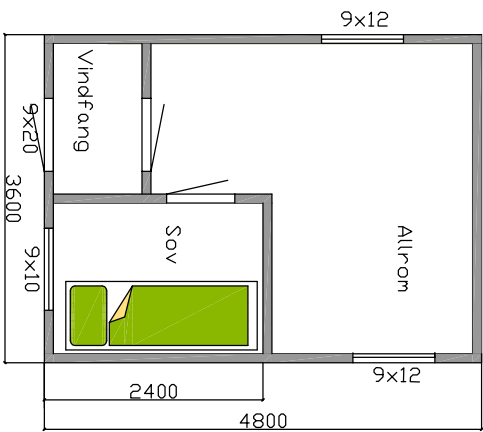

JARNES ANNEKS NR 3-22-2018

BRA 17,5m²

Annekset kan leveres med andre vindu.
Annekset kan leveres i element.
Lengden på annekset kan økes/minskes
med moduler på 60 cm.

JARNES AS Telefon 92117677

www.rossfjordhytta.no