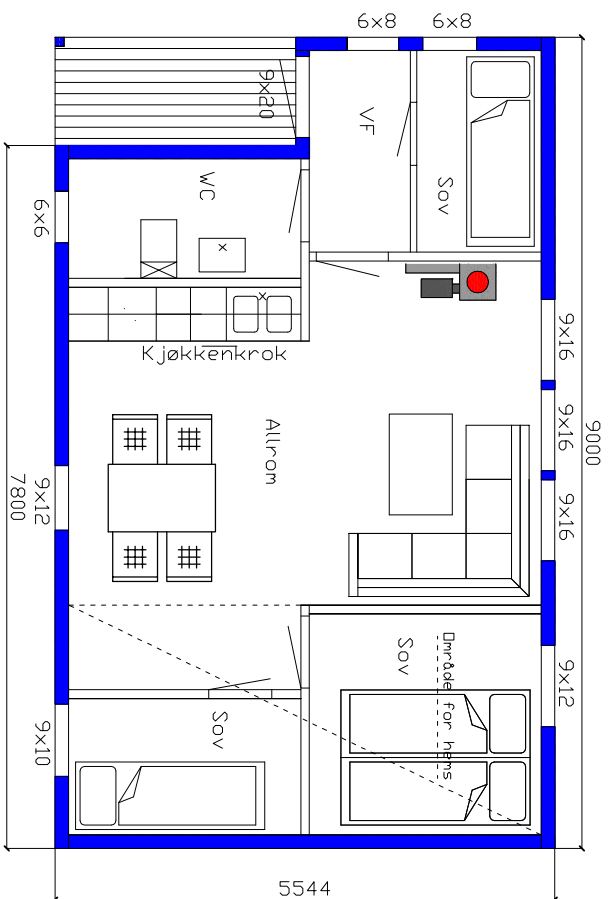

Hytta Halvarsdabu 3--5,54x8,40-22/30gr-med limtrekonstruksjon
Hytta leveres i flere størrelser .
Standard isolasjon i hytta er:
Gulv 20cm, vegger 15cm og tak 20cm.
Hytta kan leveres i element med største bredde 1,2meter

Hytta Halvarðsbu 4--5,54x8,40-22/30gr-med limtrekonstruksjon
Hytta leveres i flere størrelser .
Standard isolasjon i hytta er:
Gulv 20cm, vegger 15cm og tak 20cm.
Hytta kan leveres i element med største bredde 1,2meter

Tegningen må ikke kopieres uten tillatelse.
JARNES AS
Telefon for mer info. 92117677

Idabu 3 uten hems

Hytta, Idabu 3-4, 944x9,00-22/30-med overbyggingang er en prisgunstig hytte med lintre. Hytta leveres med 30gr.takvinkel for hems. Standard isolasjon i hytta er: Gulv 20cm, vegger 15cm og tak 20cm. Hytta kan leveres i element. Hytta kan forlenges med moduler på 60cm.

JARNES AS

Tegningen må ikke kopieres uten tillatelse.
Telefon for mer info. 92117677

Idabu 4 uten hems

Hytta Idabu 4--5,544x9,00-22/30-med overbygget inngang er en prisgunstig hytte med limtre. Hytta levers med 30gr takvinkel for hems. Standard isolasjon i hytta er: Gulv 20cm, vegger 15cm og tak 20cm. Hytta kan leveres i element. Hytta kan forlenges med moduler på 60cm.