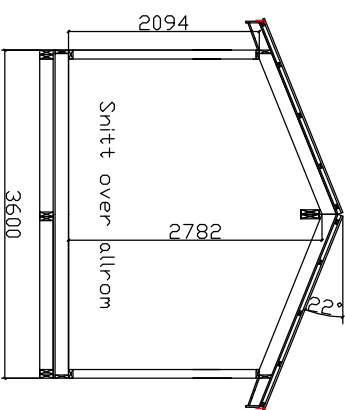

JARNES ANNEKS NR 3-22-2018

BRA 17,5m²

Annekset kan leveres med andre vindu.
Annekset kan leveres i element.
Lengden på annekset kan økes/minskes
med moduler på 60 cm.

JARNES AS Telefon 92117677

www.rossfjordhytta.no