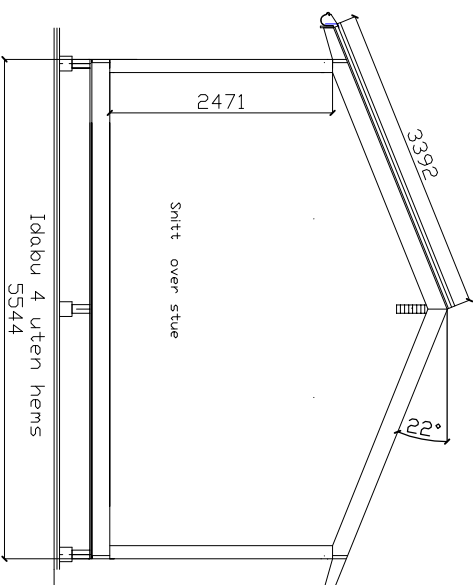

Hytta Halvarsdabu 3--5,54x8,40-22/30gr-med limtrekonstruksjon
Hytta leveres i flere størrelser .
Standard isolasjon i hytta er:
Gulv 20cm, vegger 15cm og tak 20cm.
Hytta kan leveres i element med største bredde 1,2meter

Hytta Halvarðsbu 4--5,54x8,40-22/30gr-med limtrekonstruksjon
Hytta leveres i flere størrelser .
Standard isolasjon i hytta er:
Gulv 20cm, vegger 15cm og tak 20cm.
Hytta kan leveres i element med største bredde 1,2meter

Tegningen må ikke kopieres uten tillatelse.
JARNES AS
Telefon for mer info. 92117677

Idabu 3 uten hems

Hytta, Idabu 3-4, 944x9,00-22/30-med overbyggingang er en prisgunstig hytte med lintre. Hytta leveres med 30gr.takvinkel for hems. Standard isolasjon i hytta er: Gulv 20cm, vegger 15cm og tak 20cm. Hytta kan leveres i element. Hytta kan forlenges med moduler på 60cm.

JARNES AS

Tegningen må ikke kopieres uten tillatelse.
Telefon for mer info. 92117677

Idabu 4 uten hems

Hytta Idabu 4--5,544x9,00-22/30-med overbygget inngang er en prisgunstig hytte med limtre. Hytta levers med 30gr takvinkel for hems. Standard isolasjon i hytta er: Gulv 20cm, vegger 15cm og tak 20cm. Hytta kan leveres i element. Hytta kan forlenges med moduler på 60cm.