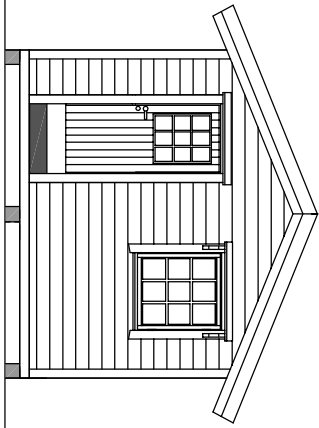

JARNES ANNEKS NR 1

BRA 13,5m²