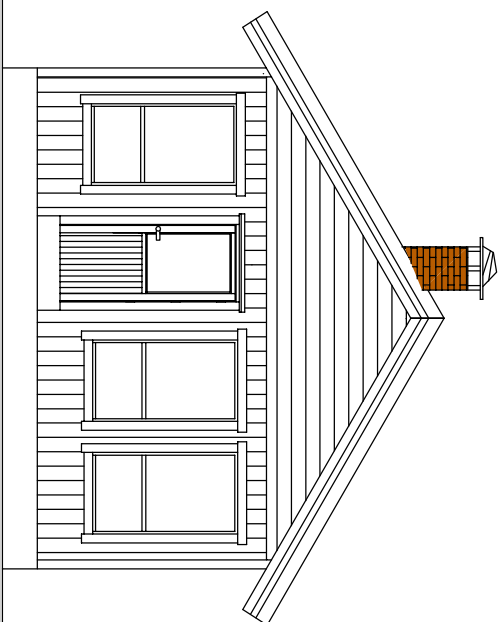

Strøghytta Halvarsdabu 3--5,54x8,40m-30gr-med hems 2019
BRA 42m²

Tegningen viser hytta Halvarsdabu med 30gr takvinkel og ned hems.

Tegningen må ikke kopieres uten tillatelse.

Halvarsdabu 3 med hems

Halvarsdabu 3 uten hems

Hytta Halvarsdabu 3--5,54x8,40-22/30gr-med limtrekonstruksjon
Hytta leveres i flere størrelser .
Standard isolasjon i hytta er:
Gulv 20cm, vegger 15cm og tak 20cm.
Hytta kan leveres i element med største bredde 1,2meter

Hytta Halvarðsbu 4--5,54x8,40-22/30gr-med limtrekonstruksjon
Hytta leveres i flere størrelser .
Standard isolasjon i hytta er:
Gulv 20cm, vegger 15cm og tak 20cm.
Hytta kan leveres i element med største bredde 1,2meter

JARNES AS

Ring 92117677 for merre info.
Tegningen må ikke kopieres uten tillatelse.

Idabu 2 uten hems

Hytta Idabu 2--4,944x8,40-22/30-med overbygd inngang er en prisgunstig hyttekonstruksjon. Hytta levers med 30gr.takvinkel for hems. Standard isolasjon i hytta er: Gulv 20cm, vegger 15cm og tak 20cm. Hytta kan leveres i element. Hytta kan forlenges med moduler på 60cm.