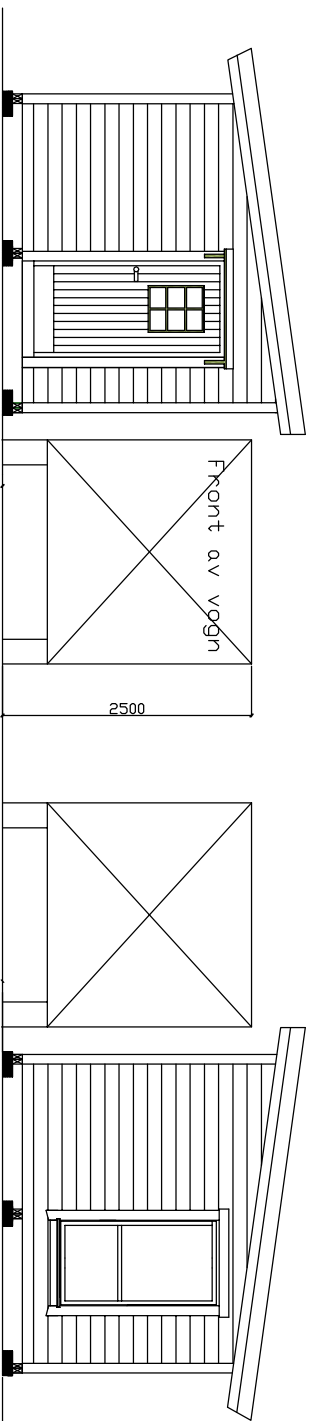

Spiker telt i storelement eller som pre-cut.

JARNES AS

9302 Rossf Jordsstraumen
Tlf. 92117677
post@rossfjordhytta.no

Spikerfelt-type 3--Skibotn--17m²

JARNES AS
9302 Rossfjordstraumen
Tlf. 92117677
post@rossfjordhytta.no

Vintertilbud!
Leverert som pre-cut.....kr 92.100,-
Avhentet med gulfv og vegger i elementkr 108.200,-
Vi kan levere med kranbil til byggeplass. Be om tilbud.
Spikerfelte kan leveres med andre vindu og vindusplasering.
Ta kontakt.

Tegningen må ikke kopieres uten tillatelse.