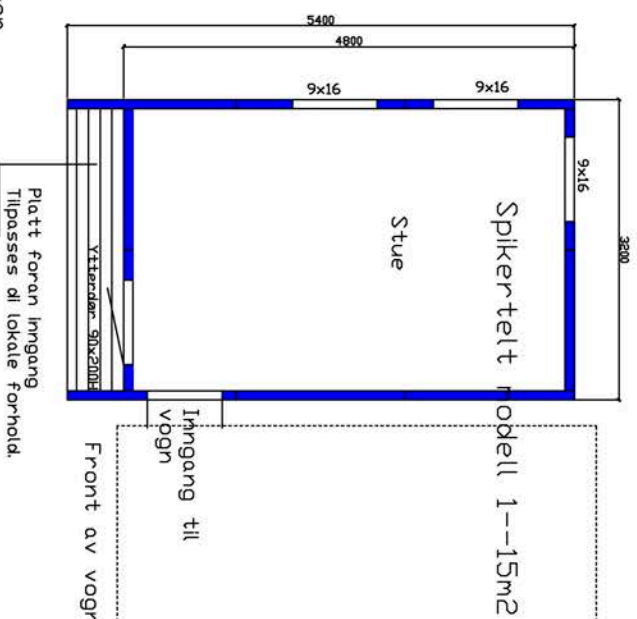

JARNES AS

9302 Rossf Jordstraumen
Tlf. 92117677
post@rossf.jordhyttano