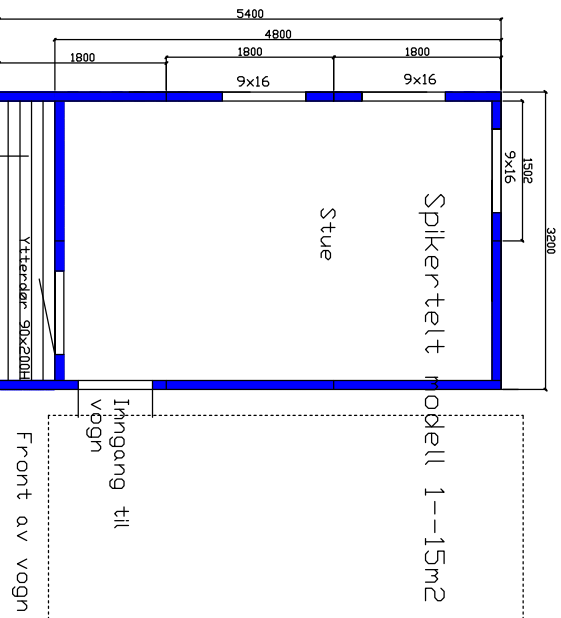

Spikertelt 1 og 2 levert i smølement

Tegningen må ikke kopieres uten tillatelse.

Spikerteltet kan leveres med andre vindu

Spikerteltet leveres som pre-cut eller i smølement, med største bredde på 1,8 meter. Elementene kan hentes på vanlig bilhenger.