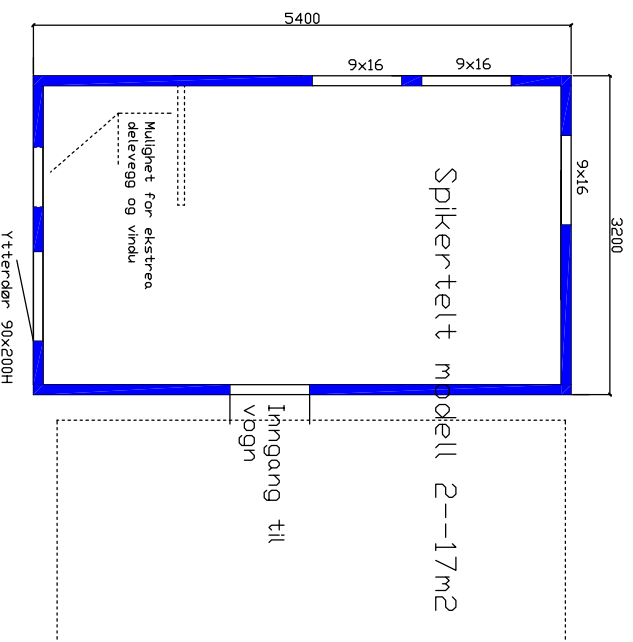

Spiker telt i storelement eller som pre-cut.

JARNES AS

9302 Rossf Jordsstraumen
Tlf. 92117677
post@rossfjordhytta.no

Spikerfelt-type 3--Skibotn--17m²

JARNES AS
9302 Rossfjordstraumen
Tlf. 92117677
post@rossfjordhytta.no

Vintertilbud!
Leverert som pre-cut.....kr 92.100,-
Avhentet med gulfv og vegger i elementkr 108.200,-
Vi kan levere med kranbil til byggeplass. Be om tilbud.
Spikerfelte kan leveres med andre vindu og vindusplasering.
Ta kontakt.