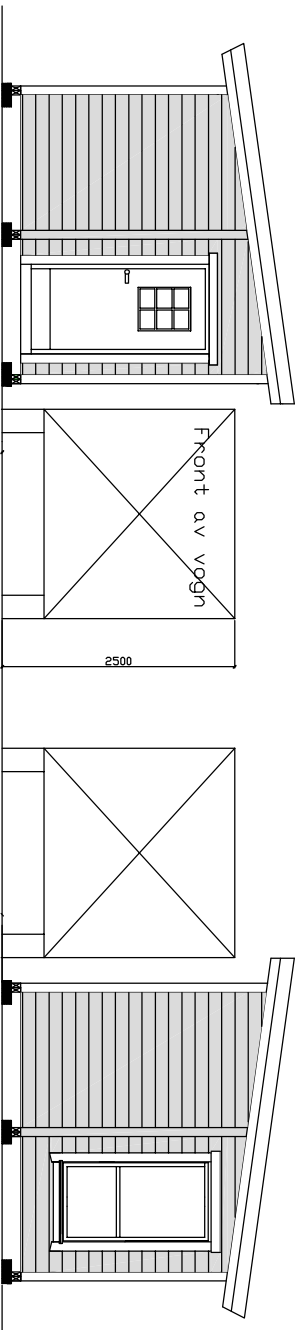

Spikertelt 1 og 2 levert i smølement

Tegningen må ikke kopieres uten tillatelse.

Spikerteltet kan leveres med andre vindu

Spikerteltet leveres som pre-cut eller i smølement, med største bredde på 1,8 meter. Elementene kan hentes på vanlig bilhenger.