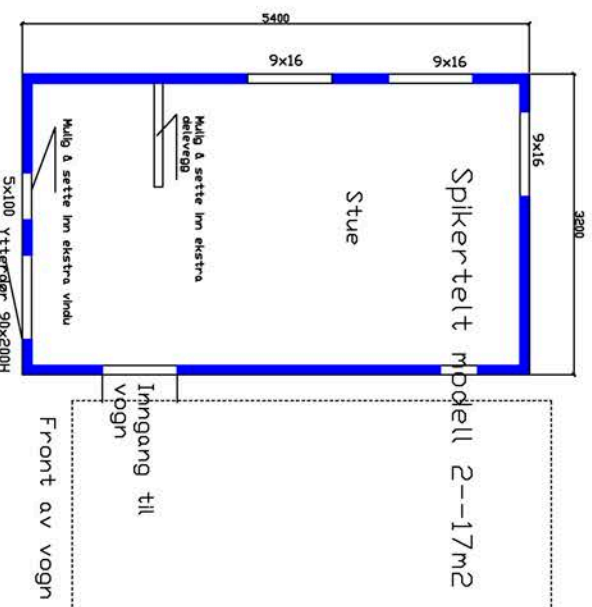

JARNES AS

9302 Rossf Jordstraumen
Tlf. 92117677
post@rossf.jordhyttano