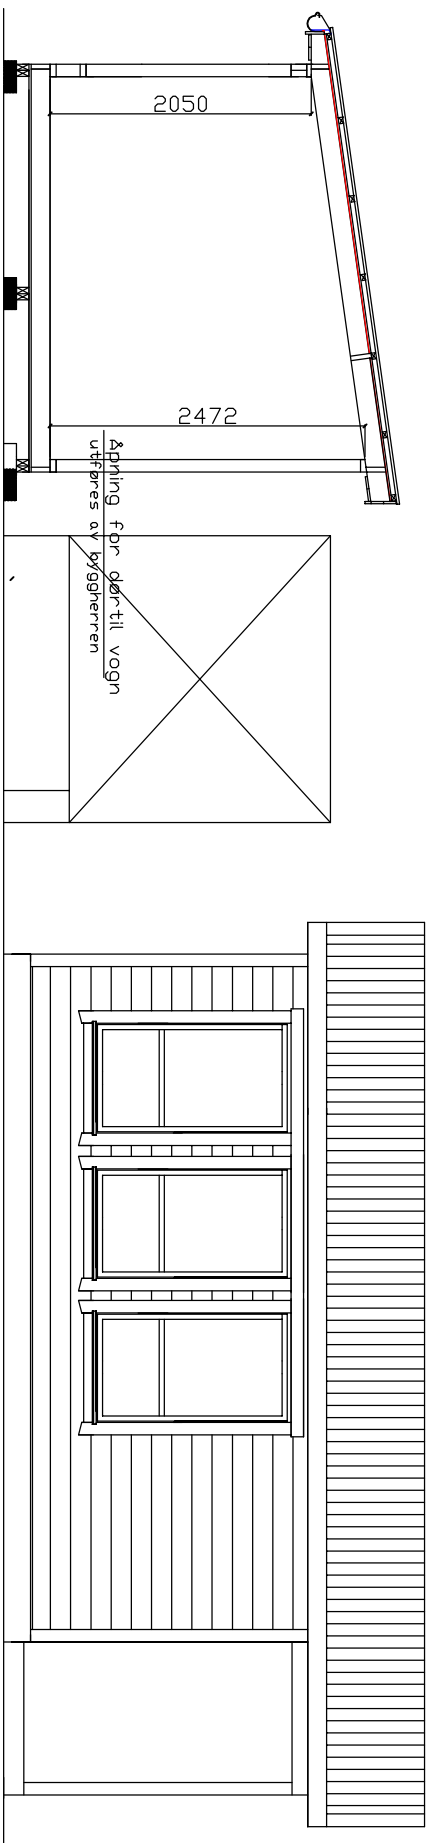

Spiker telt i storelement eller som pre-cut.

JARNES AS

9302 Rossf Jordsstraumen
Tlf. 92117677
post@rossfjordhytta.no

Spikerfelt-type 3--Skibotn--17m²

JARNES AS
9302 Rossfjordstraumen
Tlf. 92117677
post@rossfjordhytta.no

Vintertilbud!
Leverert som pre-cut.....kr 92.100,-
Avhentet med gulfv og vegger i elementkr 108.200,-
Vi kan levere med kranbil til byggeplass. Be om tilbud.
Spikerfelte kan leveres med andre vindu og vindusplasering.
Ta kontakt.