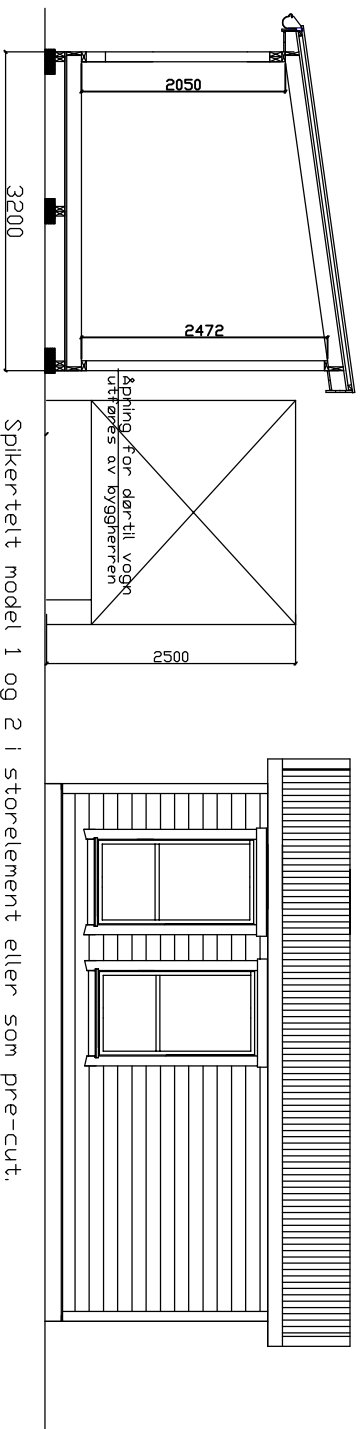

Spiker telt i storelement eller som pre-cut.

JARNES AS

9302 Rossf Jordsstraumen
Tlf. 92117677
post@rossfjordhytta.no

Spikerfelt-type 3--Skibotn--17m²

JARNES AS
9302 Rossfjordstraumen
Tlf. 92117677
post@rossfjordhytta.no