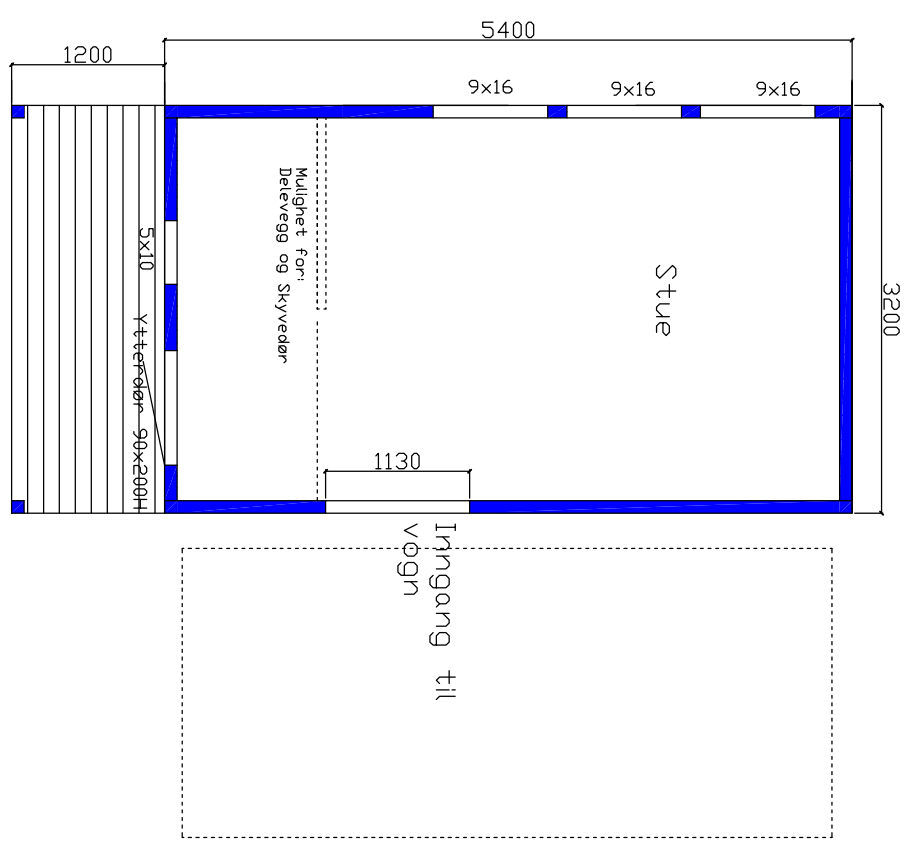

Spiker telt i storelement eller som pre-cut.

JARNES AS

9302 Rossf Jordsstraumen
Tlf. 92117677
post@rossfjordhytta.no

Spikerfelt-type 3--Skibotn--17m²

JARNES AS
9302 Rossfjordstraumen
Tlf. 92117677
post@rossfjordhytta.no

Vintertilbud!
Leverert som pre-cut.....kr 92.100,-
Avhentet med gulfv og vegger i elementkr 108.200,-
Vi kan levere med kranbil til byggeplass. Be om tilbud.
Spikerfelte kan leveres med andre vindu og vindusplasering.
Ta kontakt.