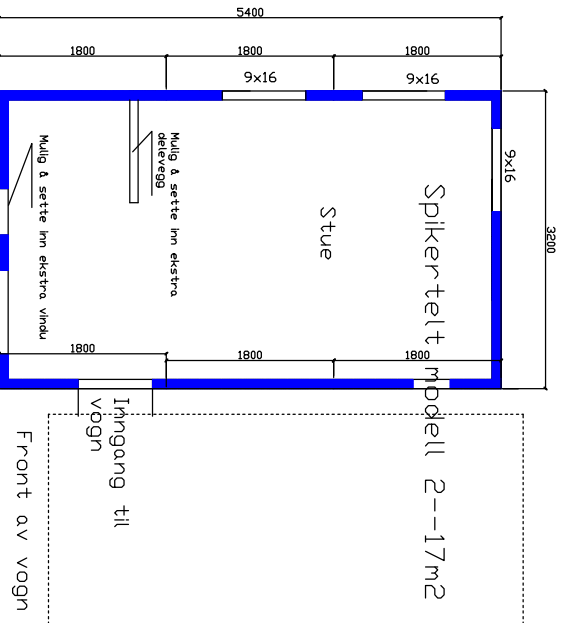

Spikertelt 1 og 2 levert i smølement

Tegningen må ikke kopieres uten tillatelse.

Spikerteltet kan leveres med andre vindu

Spikerteltet leveres som pre-cut eller i smølement, med største bredde på 1,8 meter. Elementene kan hentes på vanlig bilhenger.