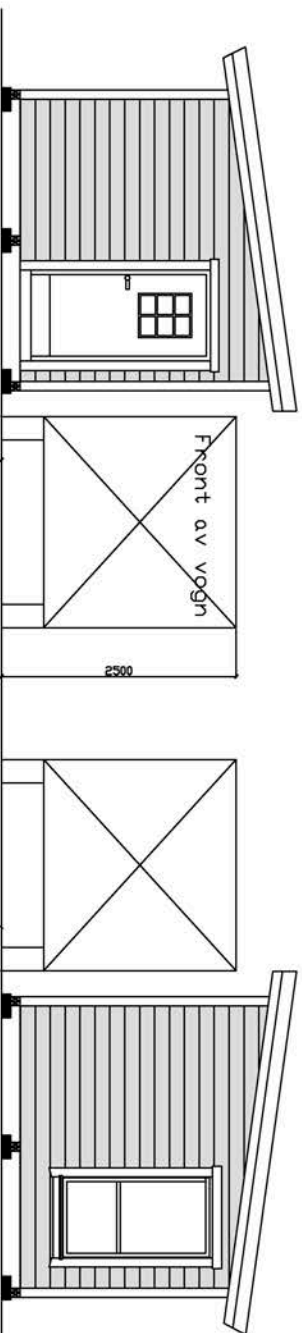

Spikerfelt 1 og 2 levert i pre-cut eller storelement

Tegningen må ikke kopieres uten tillatelse.

Spikerfeltet kan leveres med andre vindu