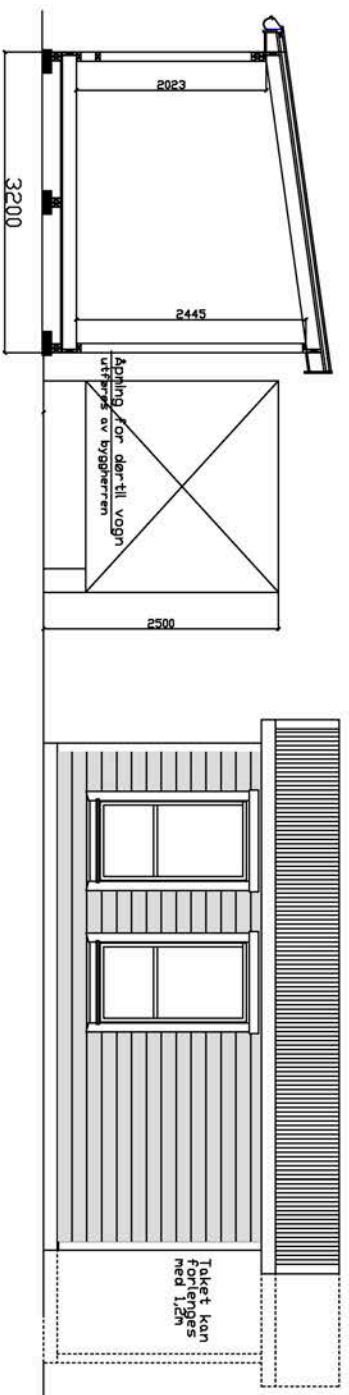

Spikerfelt 1 og 2 levert i pre-cut eller storelement

Tegningen må ikke kopieres uten tillatelse.

Spikerfeltet kan leveres med andre vindu