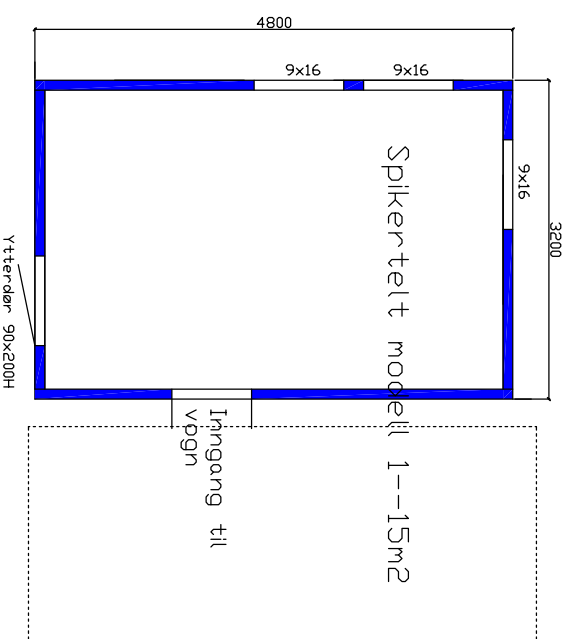

Spiker telt i storelement eller som pre-cut.

JARNES AS

9302 Rossf Jordsstraumen
Tlf. 92117677
post@rossfjordhytta.no

Spikerfelt-type 3--Skibotn--17m²

JARNES AS
9302 Rossfjordstraumen
Tlf. 92117677
post@rossfjordhytta.no