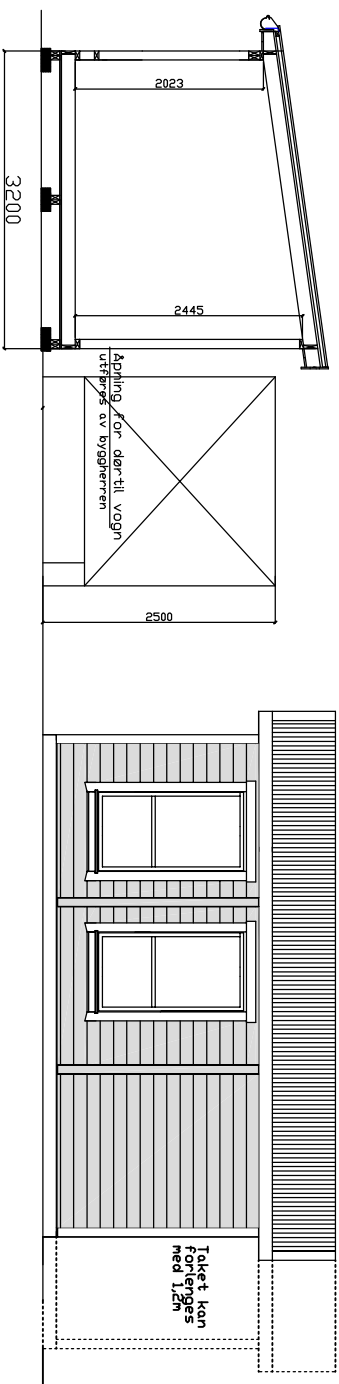

Spikertelt 1 og 2 levert i smølement

Tegningen må ikke kopieres uten tillatelse.

Spikerteltet kan leveres med andre vindu

Spikerteltet leveres som pre-cut eller i smølement, med største bredde på 1,8 meter. Elementene kan hentes på vanlig bilhenger.