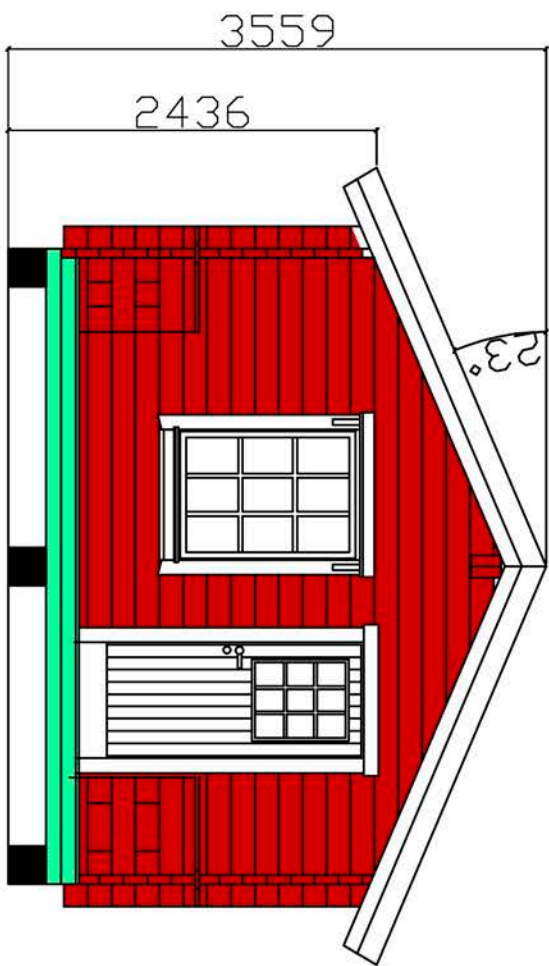

Tømmerhytta "Maja" 15m²

JARNES AS

Tegningen må ikke kopieres uten tillatelse.