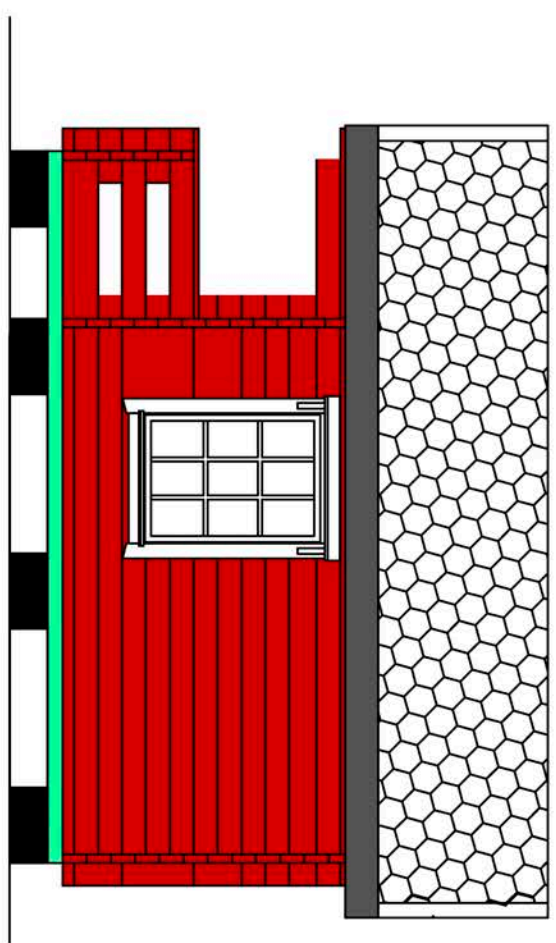

Tømmerhytta "Maja" 15m²

JARNES AS

Tegningen må ikke kopieres uten tillatelse.