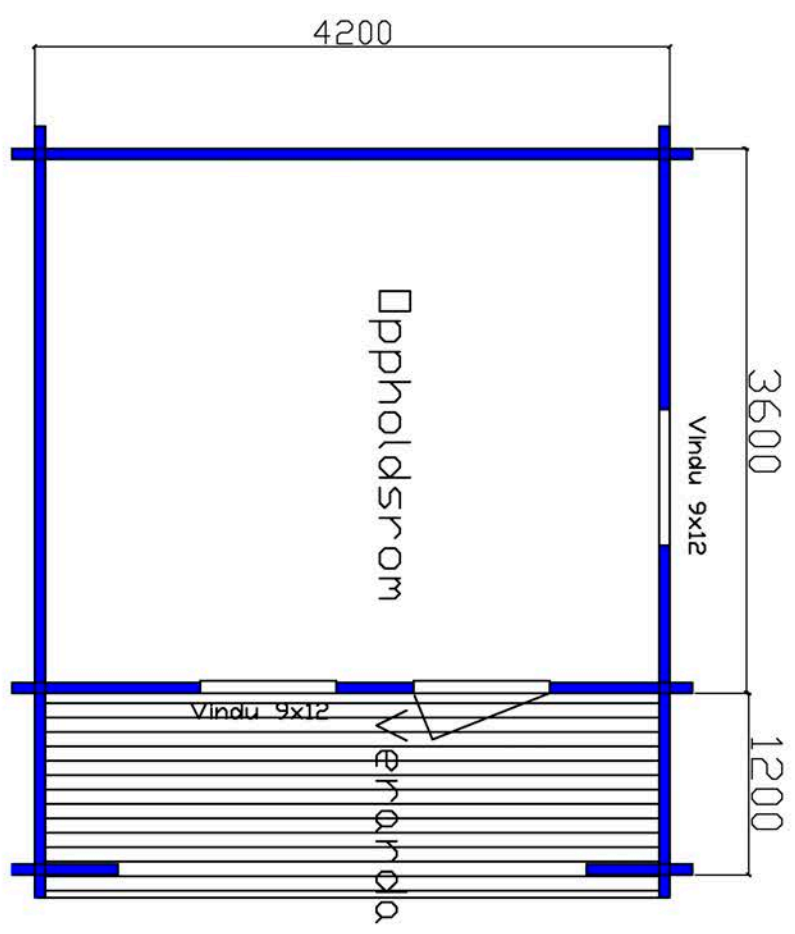

Tømmerhytta "Maja" 15m²

JARNES AS

Tegningen må ikke kopieres uten tillatelse.